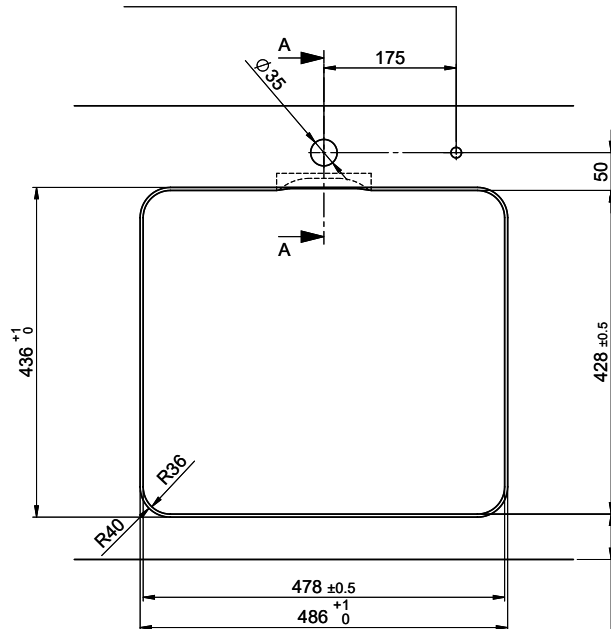

Für 13 - 50mm Arbeitsplatte.
Pour plan de travail de 13 - 50mm.
Per piano di lavoro da 13 - 50mm.

A-A (1 : 2)