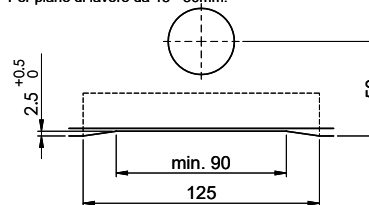

Bohrung für Zug- und Druckknöpfe ø14
Bohrung für Drehknopf ø25

Trou pour boutons et Poussoirs de commande ø14
Trou pour bouton rotatif ø25

Für 12mm Arbeitsplatte.
Pour plan de travail de 12 mm.
Per piano di lavoro da 12 mm.

A-A (1 : 2)

Für 13 - 30mm Arbeitsplatte.
Pour plan de travail de 13 - 30mm.
Per piano di lavoro da 13 - 30mm.

A-A (1 : 2)

Für 13 - 50mm Arbeitsplatte.
Pour plan de travail de 13 - 50mm.
Per piano di lavoro da 13 - 50mm.

A-A (1 : 2)