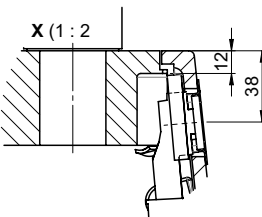

Bei der Planung die Traverse im Möbel beachten!

Vom flächenbündigen Einbau in beschichteten Spanplatten raten wir ab.
Nous vous déconseillons le montage à fleur sur des panneaux de particules enduits.
Sconsigliamo il montaggio a filo top in pannelli di truciolato laminato.