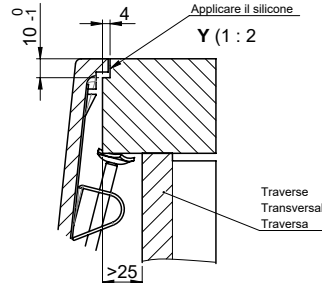

Bei der Planung die Traverse im Möbel beachten!

Vom flächenbündigen Einbau in beschichteten Spanplatten raten wir ab.
Nous vous déconseillons le montage à fleur sur des panneaux de particules enduits.
Sconsigliamo il montaggio a filo top in pannelli di truciolato laminato.