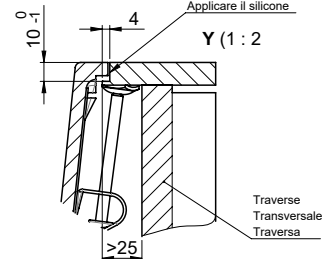

Bei der Planung die Traverse im Möbel beachten!

Vom flächenbündigen Einbau in beschichteten Spanplatten raten wir ab.
Nous vous déconseillons le montage à fleur sur des panneaux de particules enduits.
Sconsigliamo il montaggio a filo top in pannelli di truciolato laminato.