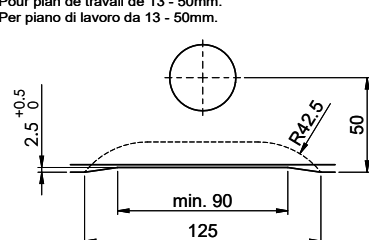

Für 13 - 50mm Arbeitsplatte.
Pour plan de travail de 13 - 50mm.
Per piano di lavoro da 13 - 50mm.

A-A (1 : 2)