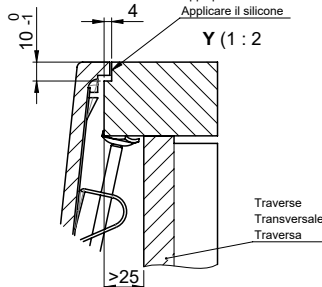

Bei der Planung die Traverse im Möbel beachten!

Vom flächenbündigen Einbau in beschichteten Spanplatten raten wir ab.
Nous vous déconseillons le montage à fleur sur des panneaux de particules enduits.
Sconsigliamo il montaggio a filo top in pannelli di truciolato laminato.