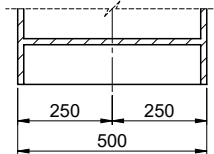

Vom flächenbündigen Einbau in beschichteten Spanplatten raten wir ab.
Nous vous déconseillons le montage à fleur sur des panneaux de particules enduits.
Sconsigliamo il montaggio a filo top in pannelli di truciolato laminato.