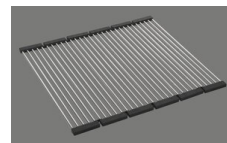

[> Weblink](#)  
40.000.909.00 / CHF 151.-  
Chopping board, made of glass, white

[> Weblink](#)  
40.001.277.00 / CHF 151.-  
Chopping board, made of plastic

[> Weblink](#)  
40.001.138.00 / CHF 125.-  
Inox Pad