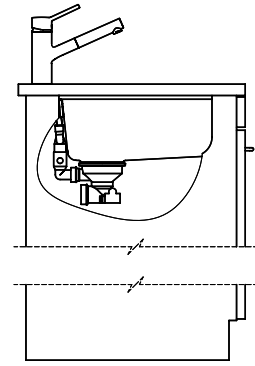

Bohrung für Zug- und Druckknöpfe ø14
Bohrung für Drehknopf ø25
Trou pour boutons et Pousoirs de commande ø14
Trou pour bouton rotatif ø25
Foro per Pomelli tiranti e Pomelli pulsanti ø14
Foro per Pomolo girevoli ø25