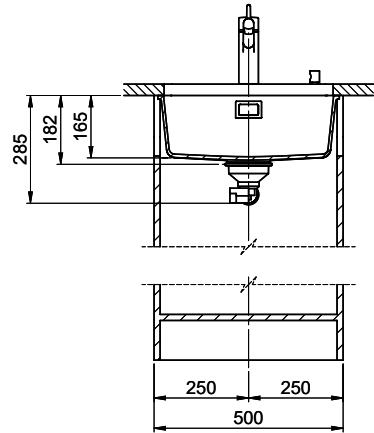

Bohrung für Zug- und Druckknöpfe ø14
Bohrung für Drehknopf ø25
Trou pour boutons et Pousoirs de commande ø14
Trou pour bouton rotatif ø25
Foro per Pomelli tiranti e Pomelli pulsanti ø14
Foro per Pomolo girevoli ø25