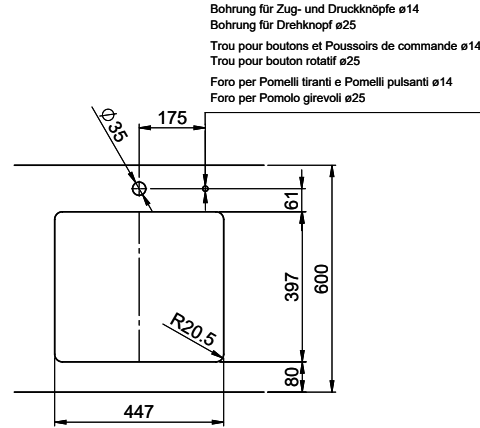

Bohrung für Zug- und Druckknöpfe ø14
Bohrung für Drehknopf ø25
Trou pour boutons et Pousoirs de commande ø14
Trou pour bouton rotatif ø25
Foro per Pomelli tiranti e Pomelli pulsanti ø14
Foro per Pomolo girevoli ø25