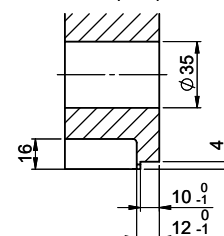

Für 13 - 50mm Arbeitsplatte.
Pour plan de travail de 13 - 50mm.
Per piano di lavoro da 13 - 50mm.

A-A (1 : 2)