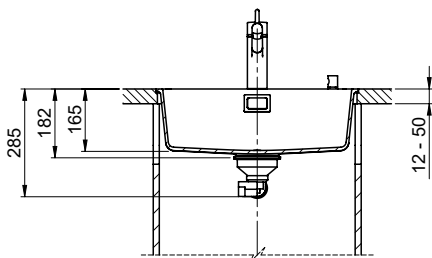

Daneo DAN CP 50F/17

Randbreite 17mm
Bord de 17mm de largeur
Larghezza bordo 17mm

Vom flächenbündigen Einbau in beschichteten Spanplatten raten wir ab.
Nous vous déconseillons le montage à fleur sur des panneaux de particules enduits.
Sconsigliamo il montaggio a filo top in pannelli di truciolato laminato.