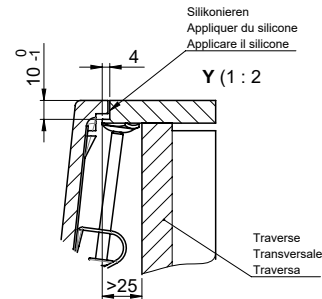

Daneo DAN CP 50F/17

Randbreite 17mm
Bord de 17mm de largeur
Larghezza bordo 17mm

Vom flächenbündigen Einbau in beschichteten Spanplatten raten wir ab.
Nous vous déconseillons le montage à fleur sur des panneaux de particules enduits.
Sconsigliamo il montaggio a filo top in pannelli di truciolato laminato.