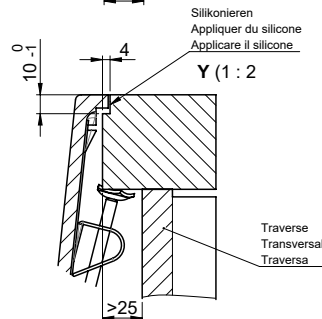

Daneo DAN CP 50F/17

Randbreite 17mm
Bord de 17mm de largeur
Larghezza bordo 17mm

Vom flächenbündigen Einbau in beschichteten Spanplatten raten wir ab.
Nous vous déconseillons le montage à fleur sur des panneaux de particules enduits.
Sconsigliamo il montaggio a filo top in pannelli di truciolato laminato.