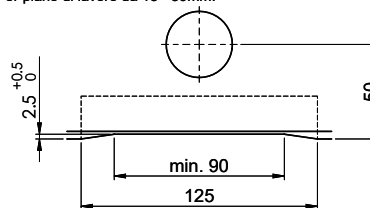

Bohrung für Zug- und Druckknöpfe ø14
Bohrung für Drehknopf ø25

Trou pour boutons et Poussoirs de commande ø14
Trou pour bouton rotatif ø25

Foro per Pomelli tiranti e Pomelli pulsanti ø14
Foro per Pomolo girevoli ø25

Für 12mm Arbeitsplatte.
Pour plan de travail de 12 mm.
Per piano di lavoro da 12 mm.

A-A (1 : 2)

Für 13 - 30mm Arbeitsplatte.
Pour plan de travail de 13 - 30mm.
Per piano di lavoro da 13 - 30mm.

A-A (1 : 2)

Für 13 - 50mm Arbeitsplatte.
Pour plan de travail de 13 - 50mm.
Per piano di lavoro da 13 - 50mm.

A-A (1 : 2)

min. 60mm bei stehender Traverse
min. 80mm bei liegender Traverse

min. 60mm avec traverse debout
min. 80mm avec traverse allongé

min. 60mm con traversa stante
min. 80mm con traversa coricata