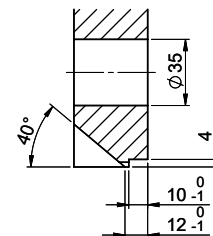

Für 13 - 30mm Arbeitsplatte.
Pour plan de travail de 13 - 30mm.
Per piano di lavoro da 13 - 30mm.

A-A (1 : 2)