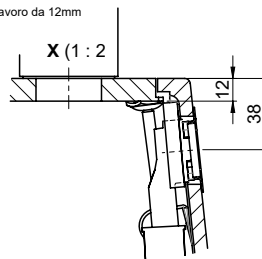

Daneo DAN CP 50F/17

Randbreite 17mm
Bord de 17mm de largeur
Larghezza bordo 17mm

Vom flächenbündigen Einbau in beschichteten Spanplatten raten wir ab.
Nous vous déconseillons le montage à fleur sur des panneaux de particules enduits.
Sconsigliamo il montaggio a filo top in pannelli di truciolato laminato.