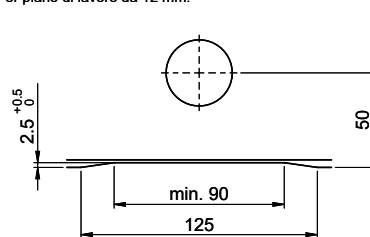

Bohrung für Zug- und Druckknöpfe ø14
Bohrung für Drehknopf ø25

Trou pour boutons et Poussoirs de commande ø14
Trou pour bouton rotatif ø25

Foro per Pomelli tiranti e Pomelli pulsanti ø14
Foro per Pomolo girevoli ø25

Für 12mm Arbeitsplatte.
Pour plan de travail de 12 mm.
Per piano di lavoro da 12 mm.

A-A (1 : 2)

Für 13 - 30mm Arbeitsplatte.
Pour plan de travail de 13 - 30mm.
Per piano di lavoro da 13 - 30mm.

A-A (1 : 2)