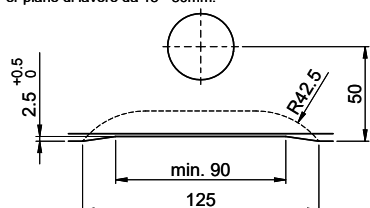

Für 13 - 50mm Arbeitsplatte.
Pour plan de travail de 13 - 50mm.
Per piano di lavoro da 13 - 50mm.

A-A (1 : 2)