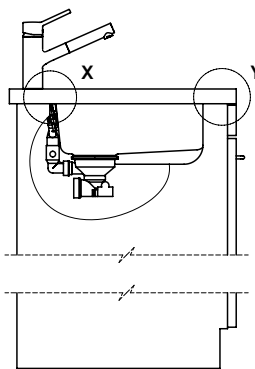

Daneo DAN CP 50F/17

Randbreite 17mm
Bord de 17mm de largeur
Larghezza bordo 17mm

Vom flächenbündigen Einbau in beschichteten Spanplatten raten wir ab.
Nous vous déconseillons le montage à fleur sur des panneaux de particules enduits.
Sconsigliamo il montaggio a filo top in pannelli di truciolato laminato.