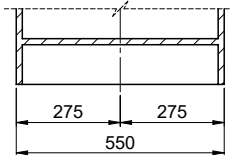

Daneo DAN CP 50F/17

Randbreite 17mm
Bord de 17mm de largeur
Larghezza bordo 17mm

Vom flächenbündigen Einbau in beschichteten Spanplatten raten wir ab.
Nous vous déconseillons le montage à fleur sur des panneaux de particules enduits.
Sconsigliamo il montaggio a filo top in pannelli di truciolato laminato.