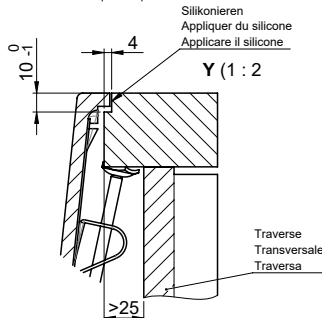

Daneo DAN CP 50F/17

Randbreite 17mm
Bord de 17mm de largeur
Larghezza bordo 17mm

Vom flächenbündigen Einbau in beschichteten Spanplatten raten wir ab.
Nous vous déconseillons le montage à fleur sur des panneaux de particules enduits.
Sconsigliamo il montaggio a filo top in pannelli di truciolato laminato.