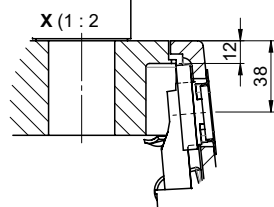

Vom flächenbündigen Einbau in beschichteten Spanplatten raten wir ab.
Nous vous déconseillons le montage à fleur sur des panneaux de particules enduits.
Sconsigliamo il montaggio a filo top in pannelli di truciolato laminato.