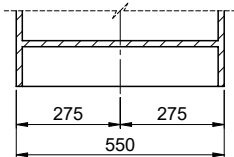

Vom flächenbündigen Einbau in beschichteten Spanplatten raten wir ab.
Nous vous déconseillons le montage à fleur sur des panneaux de particules enduits.
Sconsigliamo il montaggio a filo top in pannelli di truciolato laminato.