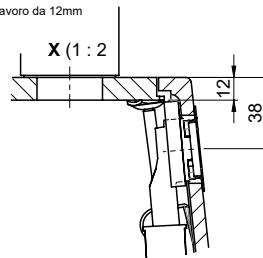

Vom flächenbündigen Einbau in beschichteten Spanplatten raten wir ab.
Nous vous déconseillons le montage à fleur sur des panneaux de particules enduits.
Sconsigliamo il montaggio a filo top in pannelli di truciolo laminato.