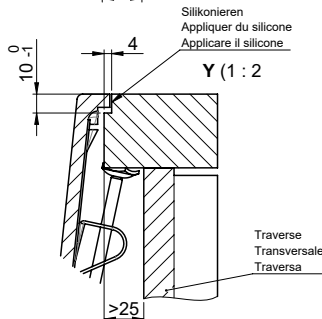

Vom flächenbündigen Einbau in beschichteten Spanplatten raten wir ab.
Nous vous déconseillons le montage à fleur sur des panneaux de particules enduits.
Sconsigliamo il montaggio a filo top in pannelli di truciolo laminato.