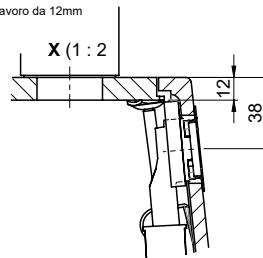

Vom flächenbündigen Einbau in beschichteten Spanplatten raten wir ab.
Nous vous déconseillons le montage à fleur sur des panneaux de particules enduits.
Sconsigliamo il montaggio a filo top in pannelli di truciolato laminato.