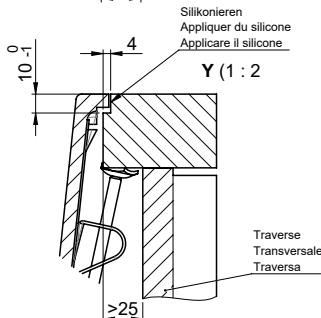

Vom flächenbündigen Einbau in beschichteten Spanplatten raten wir ab.
Nous vous déconseillons le montage à fleur sur des panneaux de particules enduits.
Sconsigliamo il montaggio a filo top in pannelli di truciolato laminato.