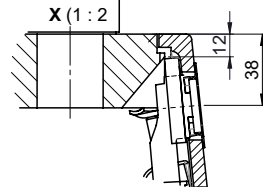

Vom flächenbündigen Einbau in beschichteten Spanplatten raten wir ab.
Nous vous déconseillons le montage à fleur sur des panneaux de particules enduits.
Sconsigliamo il montaggio a filo top in pannelli di truciolato laminato.