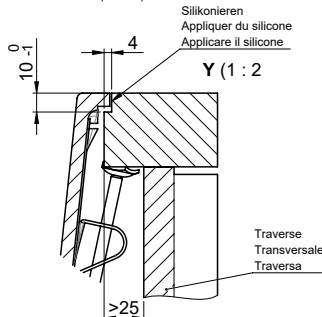

Vom flächenbündigen Einbau in beschichteten Spanplatten raten wir ab.
Nous vous déconseillons le montage à fleur sur des panneaux de particules enduits.
Sconsigliamo il montaggio a filo top in pannelli di truciolato laminato.