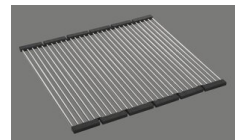

[> Weblink](#)
40.001.138.00 / CHF 125.-
Inox Pad

Spares

You can find the compatible range of spares here [> Weblink](#)