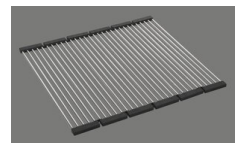

> Weblink
40.001.138.00 / CHF 125.-
Inox Pad

Spares

You can find the compatible range of spares here [> Weblink](#)