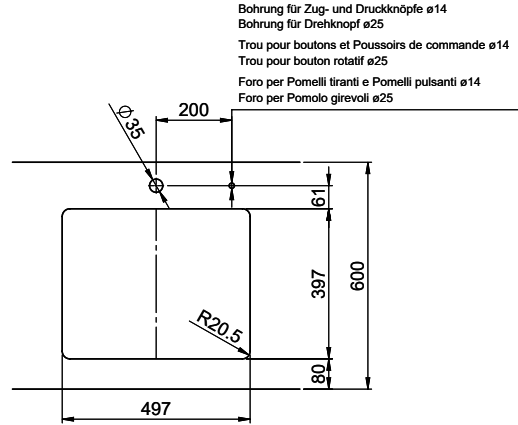

[> Weblink](#)
40.001.138.00 / CHF 125.-
Inox Pad

Spares

You can find the compatible range of spares here [> Weblink](#)

Bohrung für Zug- und Druckknöpfe ø14
 Bohrung für Drehknopf ø25
 Trou pour boutons et Pousoirs de commande ø14
 Trou pour bouton rotatif ø25
 Foro per Pomelli tiranti e Pomelli pulsanti ø14
 Foro per Pomolo girevoli ø25