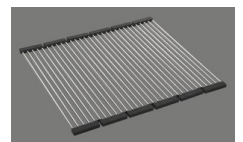

[> Weblink](#)
40.001.138.00 / CHF 125.-
Inox Pad

Spares

You can find the compatible range of spares here [> Weblink](#)