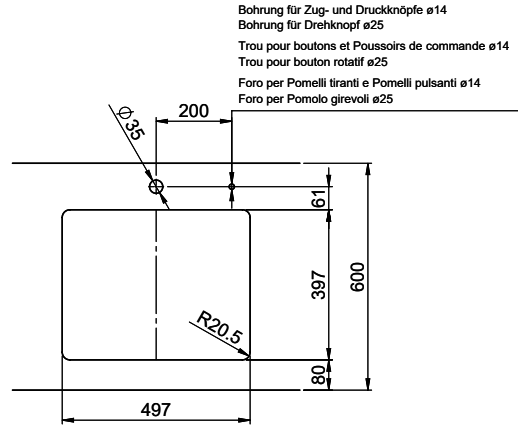

[> Weblink](#)
40.001.138.00 / CHF 125.-
Inox Pad

Spares

You can find the compatible range of spares here [> Weblink](#)

Bohrung für Zug- und Druckknöpfe ø14
 Bohrung für Drehknopf ø25
 Trou pour boutons et Poussoirs de commande ø14
 Trou pour bouton rotatif ø25
 Foro per Pomelli tiranti e Pomelli pulsanti ø14
 Foro per Pomolo girevoli ø25