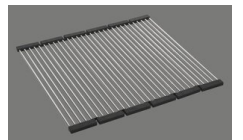

[> Weblink](#)
40.001.138.00 / CHF 125.-
Inox Pad

Spares

You can find the compatible range of spares here [> Weblink](#)