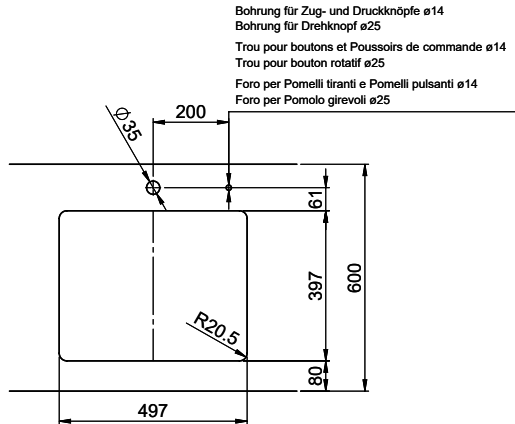

Spares

You can find the compatible range of spares here [> Weblink](#)

Bohrung für Zug- und Druckknöpfe ø14
 Bohrung für Drehknopf ø25
 Trou pour boutons et Pousoirs de commande ø14
 Trou pour bouton rotatif ø25
 Foro per Pomelli tiranti e Pomelli pulsanti ø14
 Foro per Pomolo girevoli ø25