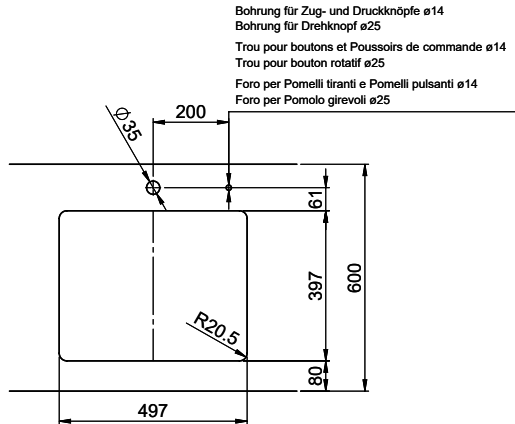

Spares

[You can find the compatible range of spares here > Weblink](#)

Bohrung für Zug- und Druckknöpfe ø14
 Bohrung für Drehknopf ø25
 Trou pour boutons et Pousoirs de commande ø14
 Trou pour bouton rotatif ø25
 Foro per Pomelli tiranti e Pomelli pulsanti ø14
 Foro per Pomolo girevoli ø25