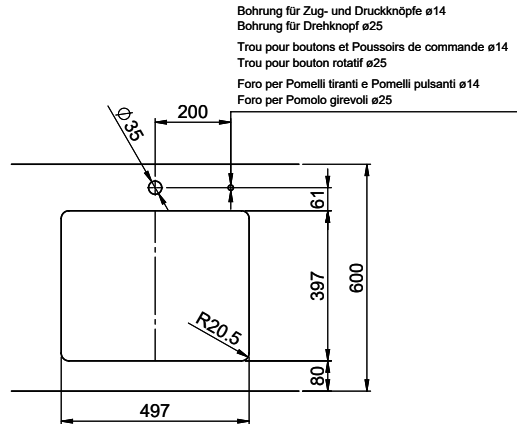

Spares

You can find the compatible range of spares here [> Weblink](#)

Bohrung für Zug- und Druckknöpfe ø14
 Bohrung für Drehknopf ø25
 Trou pour boutons et Pousoirs de commande ø14
 Trou pour bouton rotatif ø25
 Foro per Pomelli tiranti e Pomelli pulsanti ø14
 Foro per Pomolo girevoli ø25