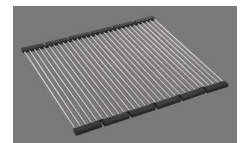

> Weblink
40.001.138.00 / CHF 125.-
Inox Pad

Spares

[You can find the compatible range of spares here > Weblink](#)