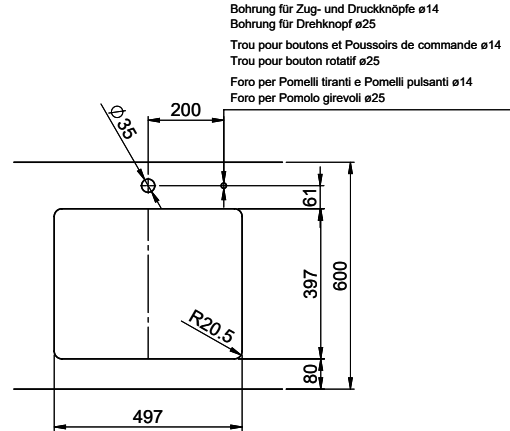

**Dimensions**  
500x400x165mm  
**Corner radius**  
22 mm

**Overflow and drain technology**

**Basket pre-assembly**  
Assembly of the valve at the factory

**Overflow and drain technology**  
Standard pull-up knob

> Weblink  
40.001.138.00 / CHF 125.-  
Inox Pad

**Spares**

[You can find the compatible range of spares here > Weblink](#)

Bohrung für Zug- und Druckknöpfe ø14  
 Bohrung für Drehknopf ø25  
 Trou pour boutons et Pousoirs de commande ø14  
 Trou pour bouton rotatif ø25  
 Foro per Pomelli tiranti e Pomelli pulsanti ø14  
 Foro per Pomolo girevoli ø25