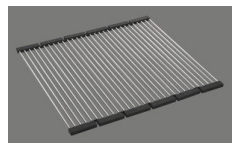

> Weblink
40.001.138.00 / CHF 125.-
Inox Pad

Spares

You can find the compatible range of spares here [> Weblink](#)