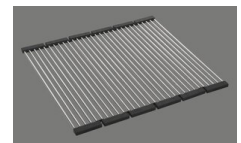

> Weblink
40.001.138.00 / CHF 125.-
Inox Pad

Spares

[You can find the compatible range of spares here > Weblink](#)