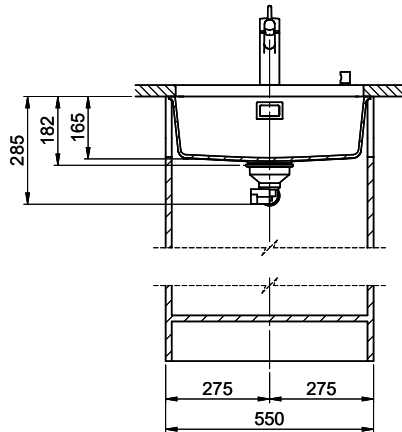

Bohrung für Zug- und Druckknöpfe ø14
Bohrung für Drehknopf ø25
Trou pour boutons et Pousoirs de commande ø14
Trou pour bouton rotatif ø25
Foro per Pomelli tiranti e Pomelli pulsanti ø14
Foro per Pomolo girevoli ø25