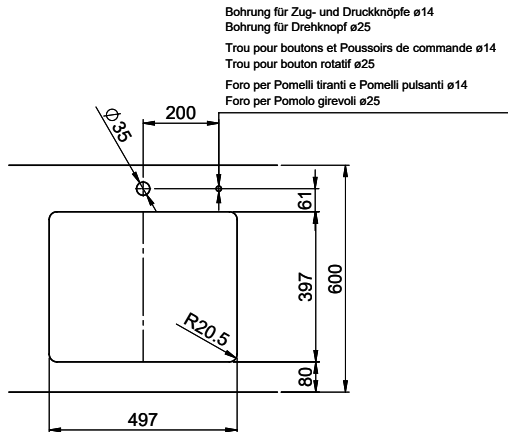

**Daneo DAN CP 50U/2**

[> Web link](#)

Cabinet size 55 cm

**Fitting style**  
Undermount bowls  
**Model**  
DAN CP 50U/2  
**Material**  
Cristalite Plus  
**Article no.**  
10.104.787.00

**Cabinet size**  
55 cm  
**Basket**  
3½" Tipo  
**Color**  
Asphalt  
**Price CHF**  
1'110.- excl. VAT

**Dimensions**  
500x400x165mm  
**Corner radius**  
22 mm

**Overflow and drain technology**

**Basket pre-assembly**  
Assembly of the valve at the factory

**Overflow and drain technology**  
Standard pull-up knob

> Weblink  
40.001.138.00 / CHF 125.-  
Inox Pad

**Spares**

[You can find the compatible range of spares here > Weblink](#)

Bohrung für Zug- und Druckknöpfe ø14  
 Bohrung für Drehknopf ø25  
 Trou pour boutons et Pousoirs de commande ø14  
 Trou pour bouton rotatif ø25  
 Foro per Pomelli tiranti e Pomelli pulsanti ø14  
 Foro per Pomolo girevoli ø25