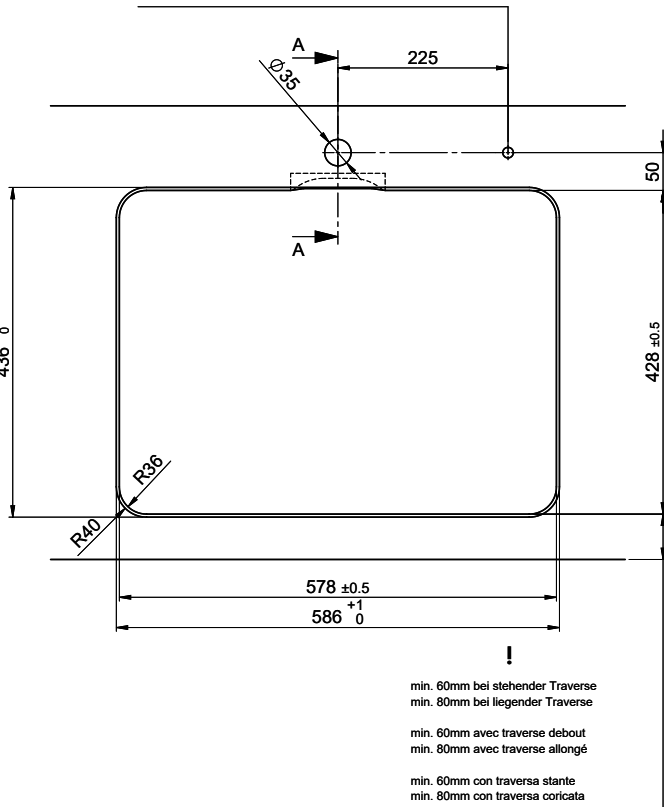

Bohrung für Zug- und Druckknöpfe ø14
Bohrung für Drehknopf ø25

Trou pour boutons et Poussoirs de commande ø14
Trou pour bouton rotatif ø25

Für 12mm Arbeitsplatte.
Pour plan de travail de 12 mm.
Per piano di lavoro da 12 mm.

Für 13 - 30mm Arbeitsplatte.
Pour plan de travail de 13 - 30mm.
Per piano di lavoro da 13 - 30mm.

Für 13 - 50mm Arbeitsplatte.
Pour plan de travail de 13 - 50mm.
Per piano di lavoro da 13 - 50mm.

A-A (1 : 2)