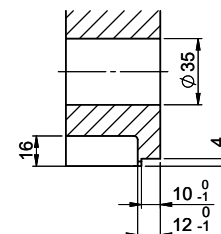

Bohrung für Zug- und Druckknöpfe ø14
Bohrung für Drehknopf ø25

Trou pour boutons et Poussoirs de commande ø14
Trou pour bouton rotatif ø25

Für 12mm Arbeitsplatte.
Pour plan de travail de 12 mm.
Per piano di lavoro da 12 mm.

Für 13 - 30mm Arbeitsplatte.
Pour plan de travail de 13 - 30mm.
Per piano di lavoro da 13 - 30mm.

Für 13 - 50mm Arbeitsplatte.
Pour plan de travail de 13 - 50mm.
Per piano di lavoro da 13 - 50mm.

A-A (1 : 2)