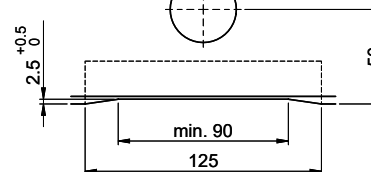

Für 13 - 30mm Arbeitsplatte.
Pour plan de travail de 13 - 30mm.
Per piano di lavoro da 13 - 30mm.