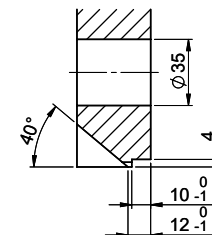

Bohrung für Zug- und Druckknöpfe ø14
Bohrung für Drehknopf ø25

Trou pour boutons et Poussoirs de commande ø14
Trou pour bouton rotatif ø25

Für 12mm Arbeitsplatte.
Pour plan de travail de 12 mm.
Per piano di lavoro da 12 mm.

Für 13 - 30mm Arbeitsplatte.
Pour plan de travail de 13 - 30mm.
Per piano di lavoro da 13 - 30mm.

Für 13 - 50mm Arbeitsplatte.
Pour plan de travail de 13 - 50mm.
Per piano di lavoro da 13 - 50mm.