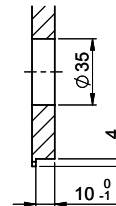

A-A (1 : 2)

A-A (1 : 2)