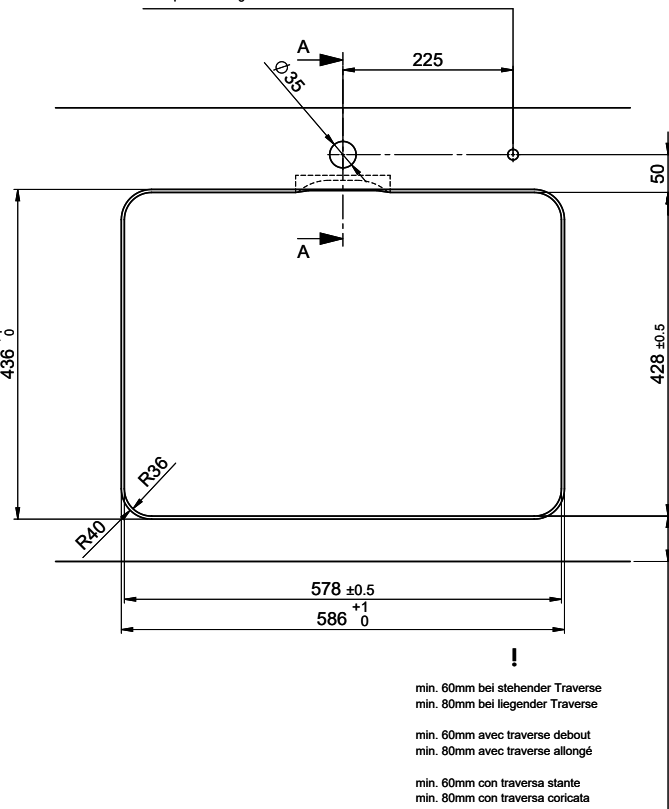

Bohrung für Zug- und Druckknöpfe ø14
Bohrung für Drehknopf ø25

Trou pour boutons et Poussoirs de commande ø14
Trou pour bouton rotatif ø25

Für 12mm Arbeitsplatte.
Pour plan de travail de 12 mm.
Per piano di lavoro da 12 mm.

A-A (1 : 2)

Für 13 - 30mm Arbeitsplatte.
Pour plan de travail de 13 - 30mm.
Per piano di lavoro da 13 - 30mm.

A-A (1 : 2)

Für 13 - 50mm Arbeitsplatte.
Pour plan de travail de 13 - 50mm.
Per piano di lavoro da 13 - 50mm.

A-A (1 : 2)