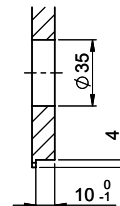

Bohrung für Zug- und Druckknöpfe ø14
Bohrung für Drehknopf ø25

Trou pour boutons et Poussoirs de commande ø14
Trou pour bouton rotatif ø25

Für 12mm Arbeitsplatte.
Pour plan de travail de 12 mm.
Per piano di lavoro da 12 mm.

A-A (1 : 2)

Für 13 - 30mm Arbeitsplatte.
Pour plan de travail de 13 - 30mm.
Per piano di lavoro da 13 - 30mm.

A-A (1 : 2)

Für 13 - 50mm Arbeitsplatte.
Pour plan de travail de 13 - 50mm.
Per piano di lavoro da 13 - 50mm.

A-A (1 : 2)