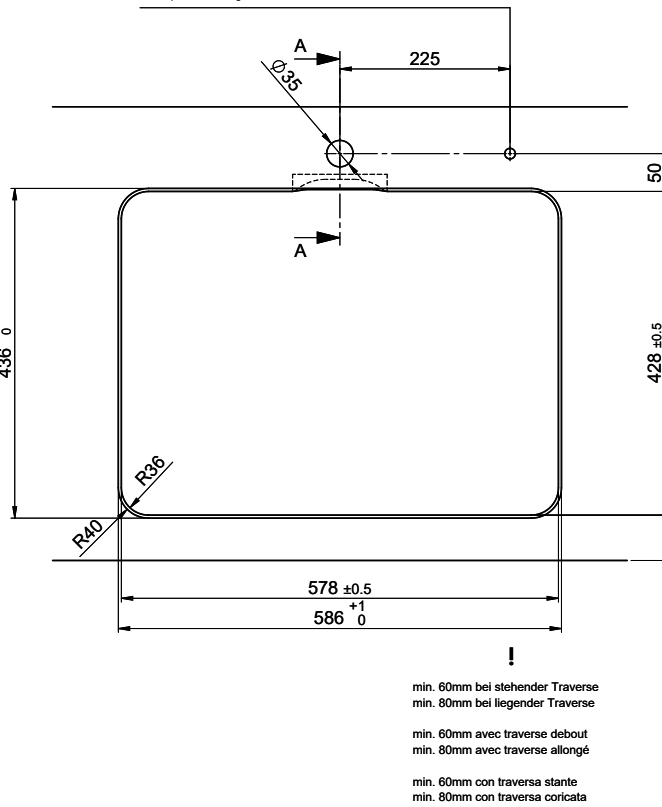

Bohrung für Zug- und Druckknöpfe ø14
Bohrung für Drehknopf ø25

Trou pour boutons et Poussoirs de commande ø14
Trou pour bouton rotatif ø25

Für 12mm Arbeitsplatte.
Pour plan de travail de 12 mm.
Per piano di lavoro da 12 mm.

Für 13 - 30mm Arbeitsplatte.
Pour plan de travail de 13 - 30mm.
Per piano di lavoro da 13 - 30mm.

Für 13 - 50mm Arbeitsplatte.
Pour plan de travail de 13 - 50mm.
Per piano di lavoro da 13 - 50mm.

A-A (1 : 2)