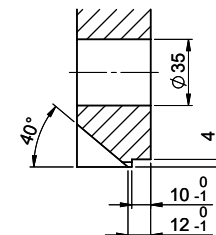

Bohrung für Zug- und Druckknöpfe ø14
Bohrung für Drehknopf ø25

Trou pour boutons et Poussoirs de commande ø14
Trou pour bouton rotatif ø25

Für 12mm Arbeitsplatte.
Pour plan de travail de 12 mm.
Per piano di lavoro da 12 mm.

A-A (1 : 2)

Für 13 - 30mm Arbeitsplatte.
Pour plan de travail de 13 - 30mm.
Per piano di lavoro da 13 - 30mm.

A-A (1 : 2)

Für 13 - 50mm Arbeitsplatte.
Pour plan de travail de 13 - 50mm.
Per piano di lavoro da 13 - 50mm.

A-A (1 : 2)