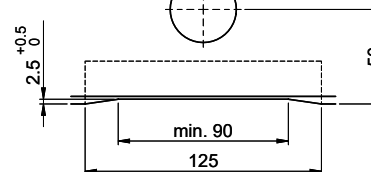

A-A (1 : 2)

Für 13 - 30mm Arbeitsplatte.
Pour plan de travail de 13 - 30mm.
Per piano di lavoro da 13 - 30mm.