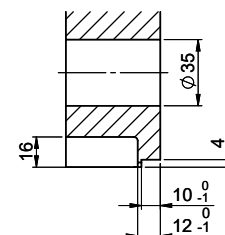

Bohrung für Zug- und Druckknöpfe ø14
Bohrung für Drehknopf ø25

Trou pour boutons et Poussoirs de commande ø14
Trou pour bouton rotatif ø25

Für 12mm Arbeitsplatte.
Pour plan de travail de 12 mm.
Per piano di lavoro da 12 mm.

A-A (1 : 2)

Für 13 - 30mm Arbeitsplatte.
Pour plan de travail de 13 - 30mm.
Per piano di lavoro da 13 - 30mm.

A-A (1 : 2)

Für 13 - 50mm Arbeitsplatte.
Pour plan de travail de 13 - 50mm.
Per piano di lavoro da 13 - 50mm.

A-A (1 : 2)