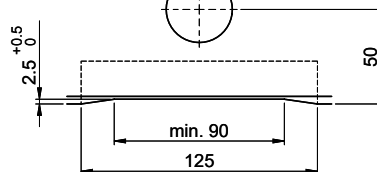

Für 13 - 30mm Arbeitsplatte.
Pour plan de travail de 13 - 30mm.
Per piano di lavoro da 13 - 30mm.