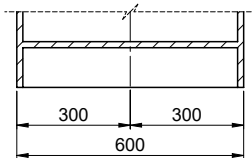

Vom flächenbündigen Einbau in beschichteten Spanplatten raten wir ab.
Nous vous déconseillons le montage à fleur sur des panneaux de particules enduits.
Sconsigliamo il montaggio a filo top in pannelli di truciolato laminato.