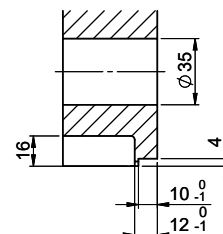

Bohrung für Zug- und Druckknöpfe ø14
Bohrung für Drehknopf ø25

Trou pour boutons et Poussoirs de commande ø14
Trou pour bouton rotatif ø25

Für 12mm Arbeitsplatte.
Pour plan de travail de 12 mm.
Per piano di lavoro da 12 mm.

Für 13 - 30mm Arbeitsplatte.
Pour plan de travail de 13 - 30mm.
Per piano di lavoro da 13 - 30mm.

Für 13 - 50mm Arbeitsplatte.
Pour plan de travail de 13 - 50mm.
Per piano di lavoro da 13 - 50mm.

A-A (1 : 2)