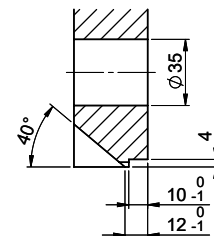

Bohrung für Zug- und Druckknöpfe ø14
Bohrung für Drehknopf ø25

Trou pour boutons et Poussoirs de commande ø14
Trou pour bouton rotatif ø25

Für 12mm Arbeitsplatte.
Pour plan de travail de 12 mm.
Per piano di lavoro da 12 mm.

Für 13 - 30mm Arbeitsplatte.
Pour plan de travail de 13 - 30mm.
Per piano di lavoro da 13 - 30mm.

Für 13 - 50mm Arbeitsplatte.
Pour plan de travail de 13 - 50mm.
Per piano di lavoro da 13 - 50mm.