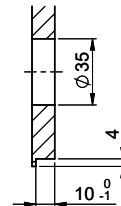

A-A (1 : 2)

A-A (1 : 2)