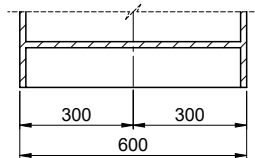

Vom flächenbündigen Einbau in beschichteten Spanplatten raten wir ab.
Nous vous déconseillons le montage à fleur sur des panneaux de particules enduits.
Sconsigliamo il montaggio a filo top in pannelli di truciolato laminato.