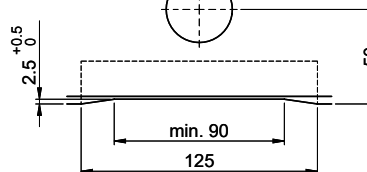

Bohrung für Zug- und Druckknöpfe ø14
Bohrung für Drehknopf ø25

Trou pour boutons et Poussoirs de commande ø14
Trou pour bouton rotatif ø25

Foro per Pomelli tiranti e Pomelli pulsanti ø14
Foro per Pomolo girevoli ø25

Für 12mm Arbeitsplatte.
Pour plan de travail de 12 mm.
Per piano di lavoro da 12 mm.

A-A (1 : 2)

Für 13 - 30mm Arbeitsplatte.
Pour plan de travail de 13 - 30mm.
Per piano di lavoro da 13 - 30mm.

A-A (1 : 2)

Für 13 - 50mm Arbeitsplatte.
Pour plan de travail de 13 - 50mm.
Per piano di lavoro da 13 - 50mm.

A-A (1 : 2)