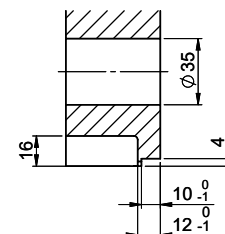

Für 13 - 50mm Arbeitsplatte.
Pour plan de travail de 13 - 50mm.
Per piano di lavoro da 13 - 50mm.

A-A (1 : 2)