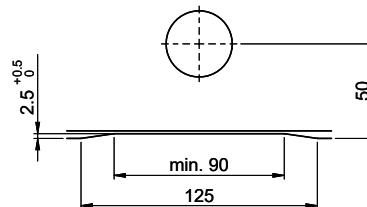

Bohrung für Zug- und Druckknöpfe ø14
Bohrung für Drehknopf ø25

Trou pour boutons et Poussoirs de commande ø14
Trou pour bouton rotatif ø25

Foro per Pomelli tiranti e Pomelli pulsanti ø14
Foro per Pomolo girevoli ø25

Für 12mm Arbeitsplatte.
Pour plan de travail de 12 mm.
Per piano di lavoro da 12 mm.

A-A (1 : 2)

Für 13 - 30mm Arbeitsplatte.
Pour plan de travail de 13 - 30mm.
Per piano di lavoro da 13 - 30mm.

A-A (1 : 2)