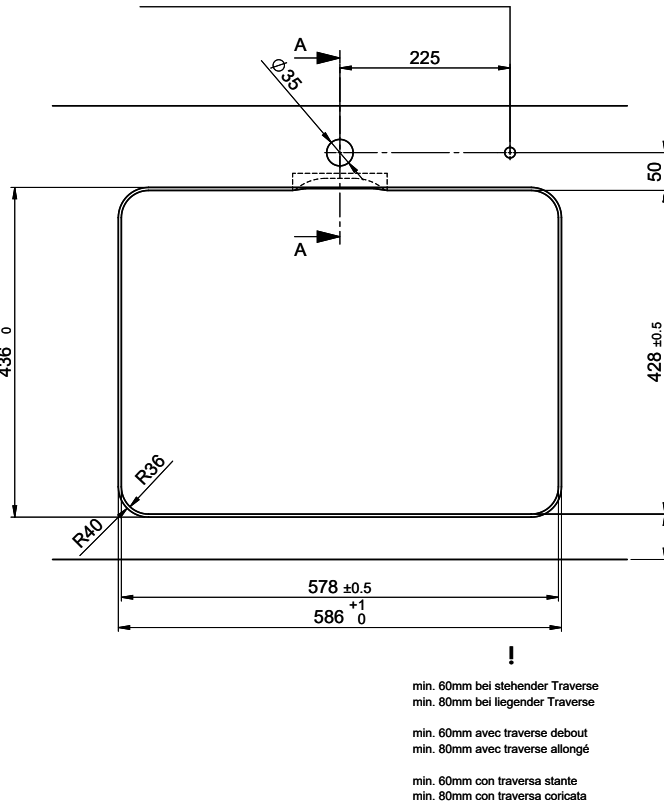

Für 13 - 50mm Arbeitsplatte.
Pour plan de travail de 13 - 50mm.
Per piano di lavoro da 13 - 50mm.

A-A (1 : 2)