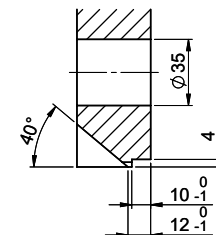

Für 13 - 30mm Arbeitsplatte.
Pour plan de travail de 13 - 30mm.
Per piano di lavoro da 13 - 30mm.

A-A (1 : 2)