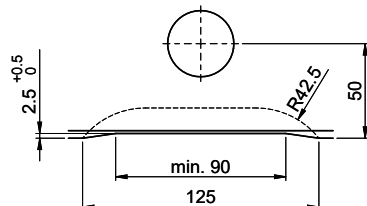

Für 13 - 50mm Arbeitsplatte.
Pour plan de travail de 13 - 50mm.
Per piano di lavoro da 13 - 50mm.

A-A (1 : 2)