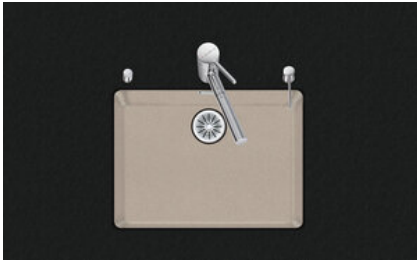

**Daneo DAN CP 55U**

[> Web link](#)

**Fitting style**  
Undermount bowls  
**Model**  
DAN CP 55U  
**Material**  
Cristalite Plus  
**Article no.**  
10.104.801.00

**Cabinet size**  
60 cm  
**Basket**  
3½" Space-saving  
**Color**  
Everest  
**Price CHF**  
1'260.- excl. VAT