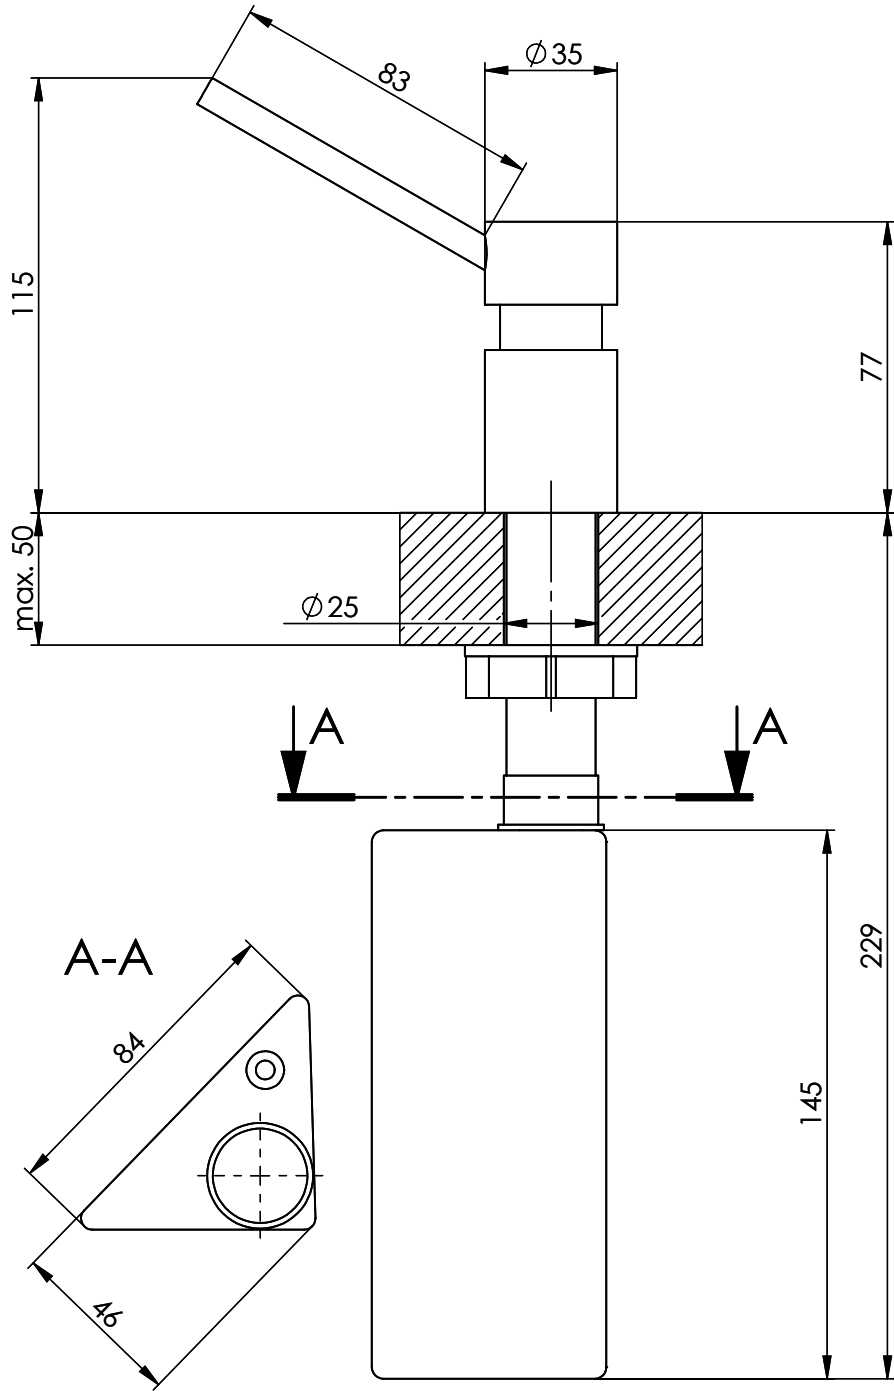

Suter Inox AG
Schachenstrasse 20
CH-5116 Schinznach-Bad
Tel. +41 56 463 63 33
Fax +41 56 463 63 30
E-Mail: suter@suter.ch

Dispenser Pinocchio

SUTER

inox technik

A
B
C
D
E
F
F

Für dieses Dokument und den darin dargestellten Gegenstand behalten wir uns alle Rechte vor. Vervielfältigung, Bekanntgabe an Dritte oder Verwendung seines Inhalts, ohne unsere Zustimmung ist verboten. © Copyright 2005 Suter Inox AG. All rights reserved.

Artikel Nr.:

Zeichn.Nr.: 13.09-00.0170.00.01.sldprt Index 00+

ph

31.10.2012