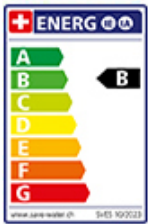

**Dornbracht Koya**

[> Web link](#)

**Serie**  
Dornbracht Koya  
**Version**  
Side Lever L

**Model**  
Swivel spout  
**Surface**  
Chrome

**Article no.**  
40.002.469.00

**Price CHF**  
308.- excl. VAT

**Product description**

**Label Swiss Energy**

**Pivoting Range**  
360°

**Flow Rate**  
10.70 (l / min (3bar))

**Water jet**  
Normal jet

**Lever position**  
Right

**Water connection**  
Flexible connecting hose

**Extra**  
Ceramic cartridge