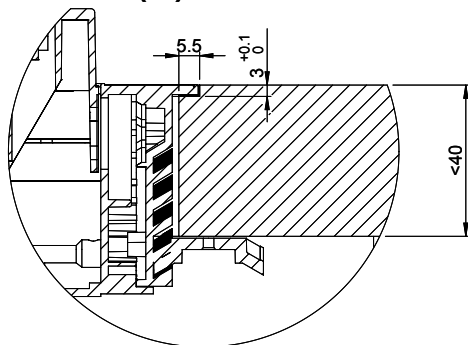

**Evoline BackFlip**

[> Web link](#)

**Dimensions**

**Article no.**  
40.002.495.00

**Price CHF**  
336.- excl. VAT

**Product description**

Evoline BackFlip, steel surface, matt black, 2x socket, 0°, 16 A, type 23, 1x USB charger type C

# BackFlip Edelstahl massiv / Backflip acier inox / Backflip acciaio inox

**Ausschnitt für flächenbündigen Einbau:**  
**Mesure de coupure pour montage à fleur:**  
**Intaglio per montaggio a filo top:**

A-A (1 : 2)

X (1:1)

Vom flächenbündigen Einbau in beschichteten Spanplatten raten wir ab.  
 Nous vous déconseillons le montage à fleur sur des panneaux de particules enduits.  
 Sconsigliamo il montaggio a filo top in pannelli di truciolo laminato.

**Ausschnitt für flach aufliegender Einbau:**  
**Mesure de coupure pour montage en apui:**  
**Intaglio per montaggio soprapiano:**

B-B (1 : 2)

X (1:1)