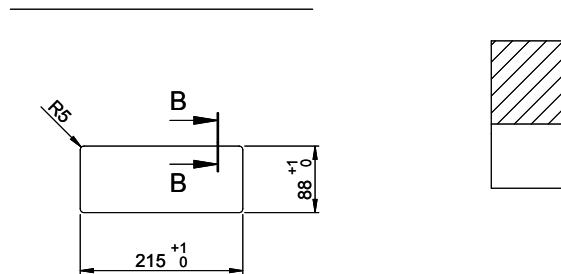

# BackFlip Edelstahl massiv / Backflip acier inox / Backflip acciaio inox

**Ausschnitt für flächenbündigen Einbau:**  
**Mesure de coupure pour montage à fleur:**  
**Intaglio per montaggio a filo top:**

A-A (1 : 2)

X (1:1)

Vom flächenbündigen Einbau in beschichteten Spanplatten raten wir ab.  
 Nous vous déconseillons le montage à fleur sur des panneaux de particules enduits.  
 Sconsigliamo il montaggio a filo top in pannelli di truciolo laminato.

**Ausschnitt für flach aufliegender Einbau:**  
**Mesure de coupure pour montage en apui:**  
**Intaglio per montaggio soprapiano:**

B-B (1 : 2)

X (1:1)