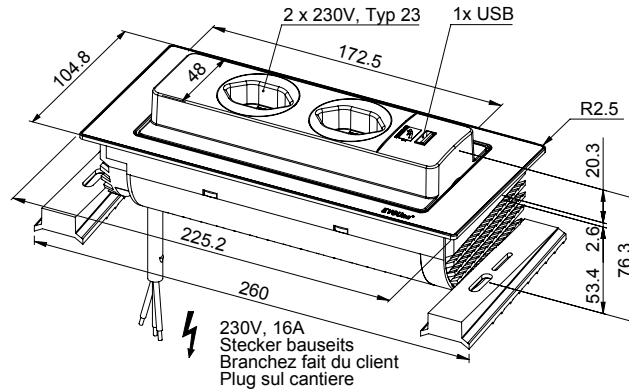

**Evoline BackFlip**

[> Web link](#)

**Dimensions**

**Article no.**  
40.002.495.00

**Price CHF**  
336.- excl. VAT

**Product description**

Evoline BackFlip, steel surface, matt black, 2x socket, 0°, 16 A, type 23, 1x USB charger type C

# BackFlip Edelstahl massiv / Backflip acier inox / Backflip acciaio inox

**Ausschnitt für flächenbündigen Einbau:**  
**Mesure de coupure pour montage à fleur:**  
**Intaglio per montaggio a filo top:**

A-A (1 : 2)

X (1:1)

Vom flächenbündigen Einbau in beschichteten Spanplatten raten wir ab.  
 Nous vous déconseillons le montage à fleur sur des panneaux de particules enduits.  
 Sconsigliamo il montaggio a filo top in pannelli di truciolo laminato.