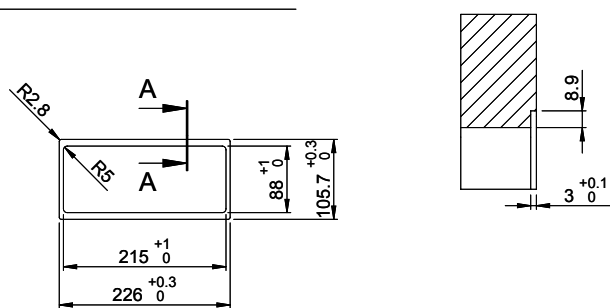

Ausschnitt für flächenbündigen Einbau:
Mesure de coupure pour montage à fleur:
Intaglio per montaggio a filo top:

A-A (1 : 2)