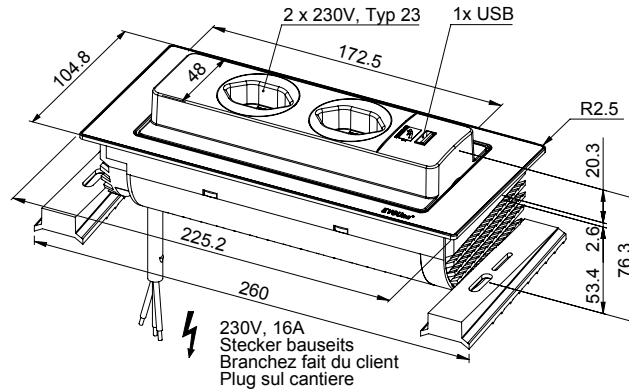

**Evoline BackFlip**

[> Web link](#)

**Dimensions**

**Article no.**  
40.002.500.00

**Price CHF**  
271.- excl. VAT

**Product description**

Evoline BackFlip, stainless steel surface, 2x socket, 0°, 16 A, type 23, 1x USB charger type C

# BackFlip Edelstahl massiv / Backflip acier inox / Backflip acciaio inox

**Ausschnitt für flächenbündigen Einbau:**  
**Mesure de coupure pour montage à fleur:**  
**Intaglio per montaggio a filo top:**

A-A (1 : 2)

X (1:1)

Vom flächenbündigen Einbau in beschichteten Spanplatten raten wir ab.  
 Nous vous déconseillons le montage à fleur sur des panneaux de particules enduits.  
 Sconsigliamo il montaggio a filo top in pannelli di truciolo laminato.