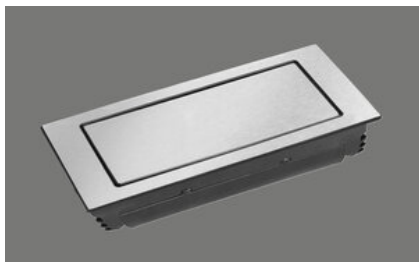

**Evoline BackFlip**

[> Web link](#)

**Dimensions**

**Article no.**  
40.002.500.00

**Price CHF**  
271.- excl. VAT

**Product description**

Evoline BackFlip, stainless steel surface, 2x socket, 0°, 16 A, type 23, 1x USB charger type C

# BackFlip Edelstahl massiv / Backflip acier inox / Backflip acciaio inox

**Ausschnitt für flächenbündigen Einbau:**  
**Mesure de coupure pour montage à fleur:**  
**Intaglio per montaggio a filo top:**

A-A (1 : 2)

X (1:1)

Vom flächenbündigen Einbau in beschichteten Spanplatten raten wir ab.  
 Nous vous déconseillons le montage à fleur sur des panneaux de particules enduits.  
 Sconsigliamo il montaggio a filo top in pannelli di truciolo laminato.