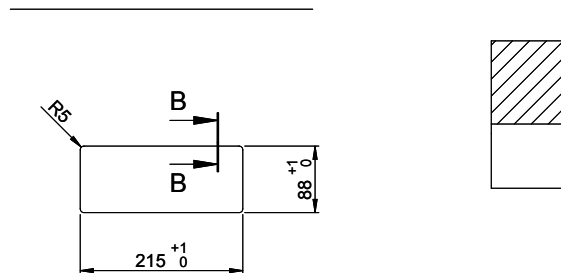

# BackFlip Edelstahl massiv / Backflip acier inox / Backflip acciaio inox

**Ausschnitt für flächenbündigen Einbau:**  
**Mesure de coupure pour montage à fleur:**  
**Intaglio per montaggio a filo top:**

A-A (1 : 2)

X (1:1)

Vom flächenbündigen Einbau in beschichteten Spanplatten raten wir ab.  
 Nous vous déconseillons le montage à fleur sur des panneaux de particules enduits.  
 Sconsigliamo il montaggio a filo top in pannelli di truciolo laminato.

**Ausschnitt für flach aufliegender Einbau:**  
**Mesure de coupure pour montage en apui:**  
**Intaglio per montaggio soprapiano:**

B-B (1 : 2)

X (1:1)