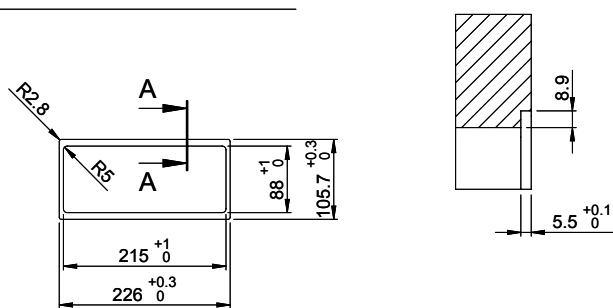

**Evoline BackFlip**

[> Web link](#)

**Dimensions**

**Article no.**  
40.002.501.00

**Price CHF**  
422.- excl. VAT

**Product description**

Evoline BackFlip, glass surface, shiny black, 2x socket, 0°, 16 A, type 23, 1x USB charger type C

# BackFlip Glas schwarz / Backflip verre noire / Backflip vetro nero

**Ausschnitt für flächenbündigen Einbau:  
 Mesure de coupure pour montage à fleur:  
 Intaglio per montaggio a filo top:**

A-A (1 : 2)

**Ausschnitt für flach aufliegender Einbau:  
 Mesure de coupure pour montage en appui:  
 Intaglio per montaggio soprapiano:**

B-B (1 : 2)

X (1:1)

X (1:1)

Vom flächenbündigen Einbau in beschichteten Spanplatten raten wir ab.  
 Nous vous déconseillons le montage à fleur sur des panneaux de particules enduits.  
 Sconsigliamo il montaggio a filo top in pannelli di truciolato laminato.