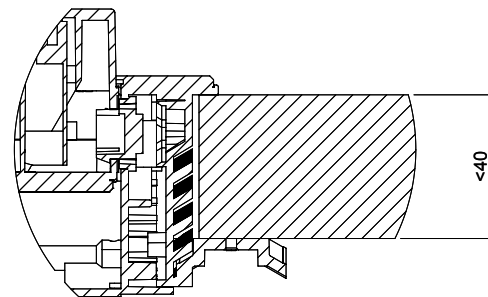

**Evoline BackFlip**

[> Web link](#)

**Dimensions**

**Article no.**  
40.002.501.00

**Price CHF**  
422.- excl. VAT

**Product description**

Evoline BackFlip, glass surface, shiny black, 2x socket, 0°, 16 A, type 23, 1x USB charger type C

# BackFlip Glas schwarz / Backflip verre noire / Backflip vetro nero

**Ausschnitt für flächenbündigen Einbau:  
 Mesure de coupure pour montage à fleur:  
 Intaglio per montaggio a filo top:**

A-A (1 : 2)

**Ausschnitt für flach aufliegender Einbau:  
 Mesure de coupure pour montage en appui:  
 Intaglio per montaggio soprapiano:**

B-B (1 : 2)

X (1:1)

X (1:1)

Vom flächenbündigen Einbau in beschichteten Spanplatten raten wir ab.  
 Nous vous déconseillons le montage à fleur sur des panneaux de particules enduits.  
 Sconsigliamo il montaggio a filo top in pannelli di truciolato laminato.