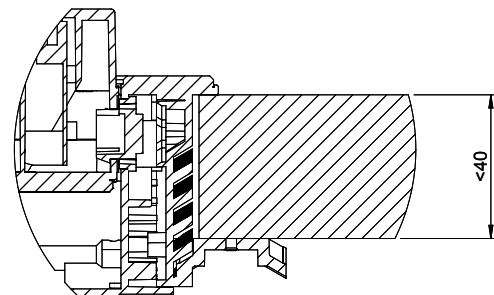

# BackFlip Glas schwarz / Backflip verre noire / Backflip vetro nero

**Ausschnitt für flächenbündigen Einbau:  
 Mesure de coupure pour montage à fleur:  
 Intaglio per montaggio a filo top:**

A-A (1 : 2)

**Ausschnitt für flach aufliegender Einbau:  
 Mesure de coupure pour montage en appui:  
 Intaglio per montaggio soprapiano:**

B-B (1 : 2)

X (1:1)

X (1:1)

Vom flächenbündigen Einbau in beschichteten Spanplatten raten wir ab.  
 Nous vous déconseillons le montage à fleur sur des panneaux de particules enduits.  
 Sconsigliamo il montaggio a filo top in pannelli di truciolato laminato.