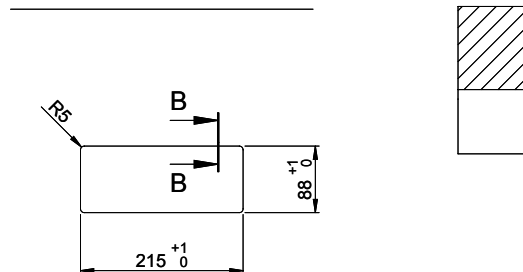

# BackFlip Glas schwarz / Backflip verre noire / Backflip vetro nero

**Ausschnitt für flächenbündigen Einbau:  
 Mesure de coupure pour montage à fleur:  
 Intaglio per montaggio a filo top:**

A-A (1 : 2)

**Ausschnitt für flach aufliegender Einbau:  
 Mesure de coupure pour montage en appui:  
 Intaglio per montaggio soprapiano:**

B-B (1 : 2)

X (1:1)

X (1:1)

Vom flächenbündigen Einbau in beschichteten Spanplatten raten wir ab.  
 Nous vous déconseillons le montage à fleur sur des panneaux de particules enduits.  
 Sconsigliamo il montaggio a filo top in pannelli di truciolato laminato.