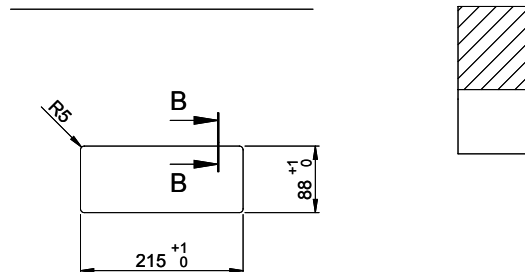

# BackFlip Glas schwarz / Backflip verre noire / Backflip vetro nero

**Ausschnitt für flächenbündigen Einbau:  
 Mesure de coupure pour montage à fleur:  
 Intaglio per montaggio a filo top:**

A-A (1 : 2)

**Ausschnitt für flach aufliegender Einbau:  
 Mesure de coupure pour montage en appui:  
 Intaglio per montaggio soprapiano:**

B-B (1 : 2)

X (1:1)

X (1:1)

Vom flächenbündigen Einbau in beschichteten Spanplatten raten wir ab.  
 Nous vous déconseillons le montage à fleur sur des panneaux de particules enduits.  
 Sconsigliamo il montaggio a filo top in pannelli di truciolato laminato.