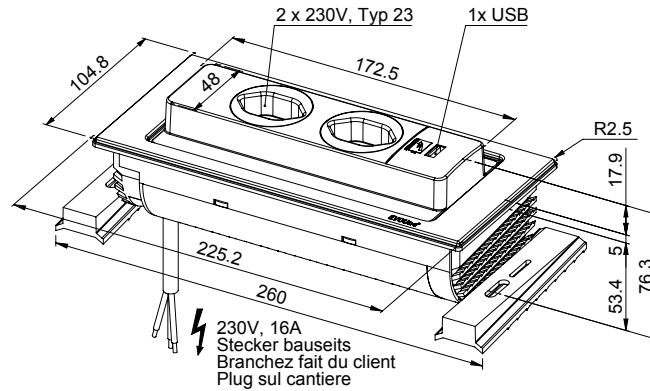

**Evoline BackFlip**

[> Web link](#)

**Dimensions**

**Article no.**  
40.002.501.00

**Price CHF**  
422.- excl. VAT

**Product description**

Evoline BackFlip, glass surface, shiny black, 2x socket, 0°, 16 A, type 23, 1x USB charger type C

# BackFlip Glas schwarz / Backflip verre noire / Backflip vetro nero

**Ausschnitt für flächenbündigen Einbau:  
 Mesure de coupure pour montage à fleur:  
 Intaglio per montaggio a filo top:**

A-A (1 : 2)

**Ausschnitt für flach aufliegender Einbau:  
 Mesure de coupure pour montage en appui:  
 Intaglio per montaggio soprapiano:**

B-B (1 : 2)

X (1:1)

X (1:1)

Vom flächenbündigen Einbau in beschichteten Spanplatten raten wir ab.  
 Nous vous déconseillons le montage à fleur sur des panneaux de particules enduits.  
 Sconsigliamo il montaggio a filo top in pannelli di truciolato laminato.