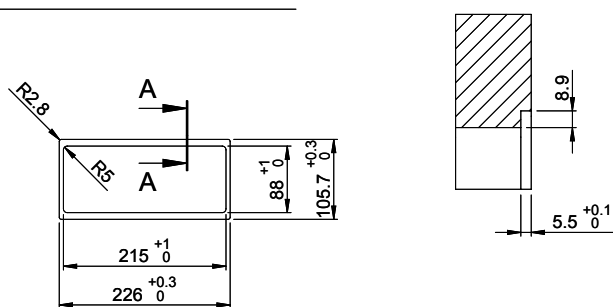

**Evoline BackFlip**

[> Web link](#)

**Dimensions**

**Article no.**  
40.002.501.00

**Price CHF**  
422.- excl. VAT

**Product description**

Evoline BackFlip, glass surface, shiny black, 2x socket, 0°, 16 A, type 23, 1x USB charger type C

# BackFlip Glas schwarz / Backflip verre noire / Backflip vetro nero

**Ausschnitt für flächenbündigen Einbau:  
 Mesure de coupure pour montage à fleur:  
 Intaglio per montaggio a filo top:**

A-A (1 : 2)

**Ausschnitt für flach aufliegender Einbau:  
 Mesure de coupure pour montage en appui:  
 Intaglio per montaggio soprapiano:**

B-B (1 : 2)

X (1:1)

X (1:1)

Vom flächenbündigen Einbau in beschichteten Spanplatten raten wir ab.  
 Nous vous déconseillons le montage à fleur sur des panneaux de particules enduits.  
 Sconsigliamo il montaggio a filo top in pannelli di truciolato laminato.