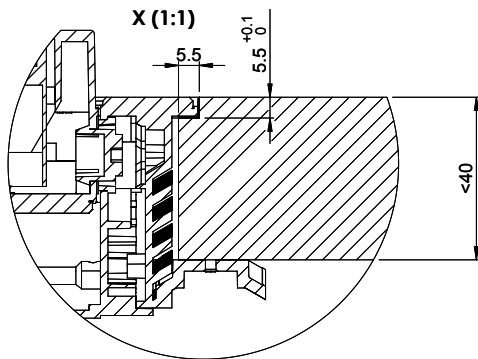

**Evoline BackFlip**

[> Web link](#)

**Dimensions**

**Article no.**  
40.002.501.00

**Price CHF**  
422.- excl. VAT

**Product description**

Evoline BackFlip, glass surface, shiny black, 2x socket, 0°, 16 A, type 23, 1x USB charger type C

# BackFlip Glas schwarz / Backflip verre noire / Backflip vetro nero

**Ausschnitt für flächenbündigen Einbau:  
 Mesure de coupure pour montage à fleur:  
 Intaglio per montaggio a filo top:**

A-A (1 : 2)

**Ausschnitt für flach aufliegender Einbau:  
 Mesure de coupure pour montage en appui:  
 Intaglio per montaggio soprapiano:**

B-B (1 : 2)

X (1:1)

X (1:1)

Vom flächenbündigen Einbau in beschichteten Spanplatten raten wir ab.  
 Nous vous déconseillons le montage à fleur sur des panneaux de particules enduits.  
 Sconsigliamo il montaggio a filo top in pannelli di truciolato laminato.