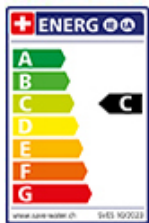

**Gessi Divino**

[> Web link](#)

**Serie**  
Gessi Divino  
**Version**  
Side Lever L  
**Manufacturer ID**  
60615.031  
**Article no.**  
40.002.421.00

**Model**  
Swivel spout  
**Surface**  
Chrome

**Price CHF**  
363.- excl. VAT

**Product description**

**Label Swiss Energy**

**Pivoting Range**  
360°

**Flow Rate**  
12.00 (l / min (3bar))

**Water jet**  
Normal jet

**Lever position**  
Right

**Water connection**  
Flexible connecting hose