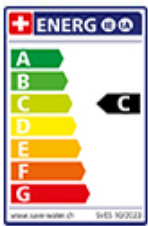

**Gessi Divino**

[> Web link](#)

**Serie**  
Gessi Divino  
**Version**  
Side Lever L  
**Manufacturer ID**  
60615.149  
**Article no.**  
40.002.422.00

**Model**  
Swivel spout  
**Surface**  
stainless steel finish

**Price CHF**  
458.- excl. VAT

**Product description**

**Label Swiss Energy**

**Pivoting Range**  
360°

**Flow Rate**  
12.00 (l / min (3bar))

**Water jet**  
Normal jet

**Lever position**  
Right

**Water connection**  
Flexible connecting hose