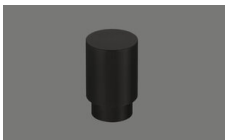

**Gessi Divino**

[> Web link](#)

**Serie**  
Gessi Divino  
**Version**  
Side Lever L  
**Manufacturer ID**  
60615.299  
**Article no.**  
40.002.423.00

**Model**  
Swivel spout  
**Surface**  
Powder coating black matt

**Price CHF**  
458.- excl. VAT

**Product description**

**Label Swiss Energy**

**Pivoting Range**  
360°

**Flow Rate**  
12.00 (l / min (3bar))

**Water jet**  
Normal jet

**Lever position**  
Right

**Water connection**  
Flexible connecting hose

**Extra**  
Ceramic cartridge

**Compatible Articles**

[> Weblink](#)  
40.002.155.00 / CHF  
361.-  
Dispenser Nano

[> Weblink](#)  
40.002.156.00 / CHF  
125.-  
Pull-up knob Pinocchio