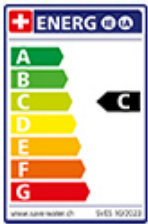

**Gessi Divino**

[> Web link](#)

**Serie**  
Gessi Divino  
**Version**  
Side Lever L  
**Manufacturer ID**  
60615.299  
**Article no.**  
40.002.423.00

**Model**  
Swivel spout  
**Surface**  
Powder coating black matt

**Price CHF**  
458.- excl. VAT

**Product description**

**Label Swiss Energy**

**Pivoting Range**  
360°

**Flow Rate**  
12.00 (l / min (3bar))

**Water jet**  
Normal jet

**Lever position**  
Right

**Water connection**  
Flexible connecting hose