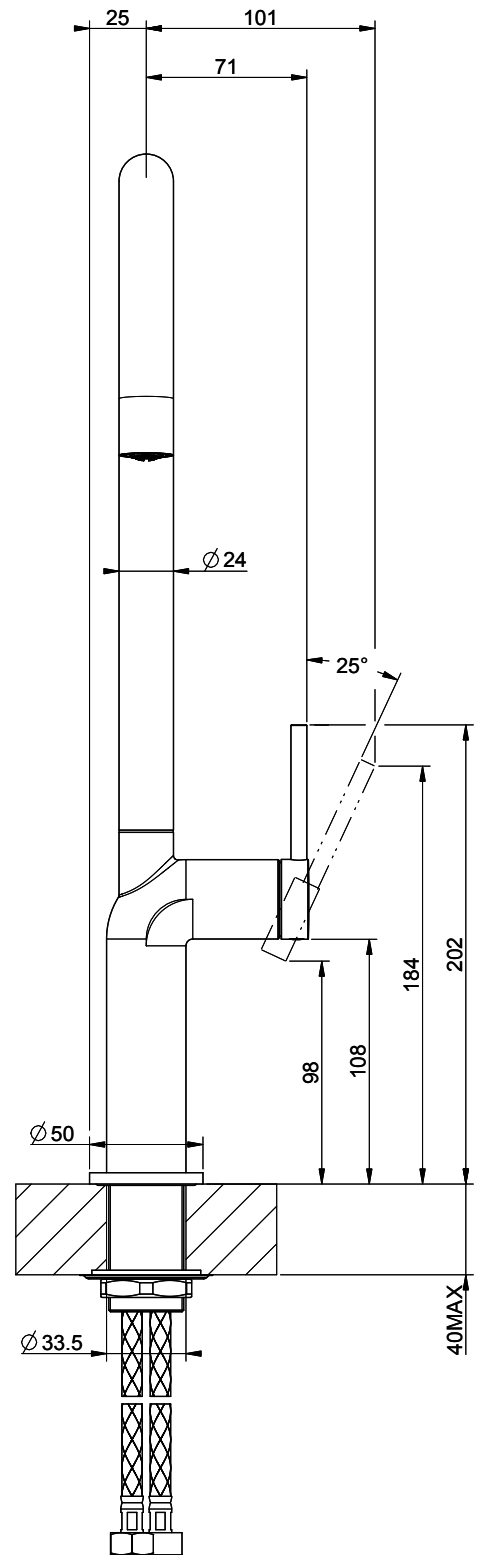

**Gessi Stelo**

[> Web link](#)

**Serie**  
Gessi Stelo  
**Version**  
Side Lever C  
**Manufacturer ID**  
60301.031  
**Article no.**  
40.002.104.00

**Model**  
Swivel spout  
**Surface**  
Chrome

**Price CHF**  
403.- excl. VAT

**Product description**

**Label Swiss Energy**

**Pivoting Range**  
360°

**Flow Rate**  
9.00 (l / min (3bar))

**Water jet**  
Normal jet

**Lever position**  
Right

**Water connection**  
Flexible connecting hose

**GESSI**

**STELO 60301**

MISCELATORE LAVELLO CANNA GIREVOLE

Formato **A4**

Dis.: GPF6030100000G000

Gessi S.p.A. Parco Gessi, 13037 Serravalle Sesia (Vercelli) Italy Tel. 0039 0163 454111 Fax. 0039 0163 453150 www.gessi.com e-mail: gessi@gessi.it