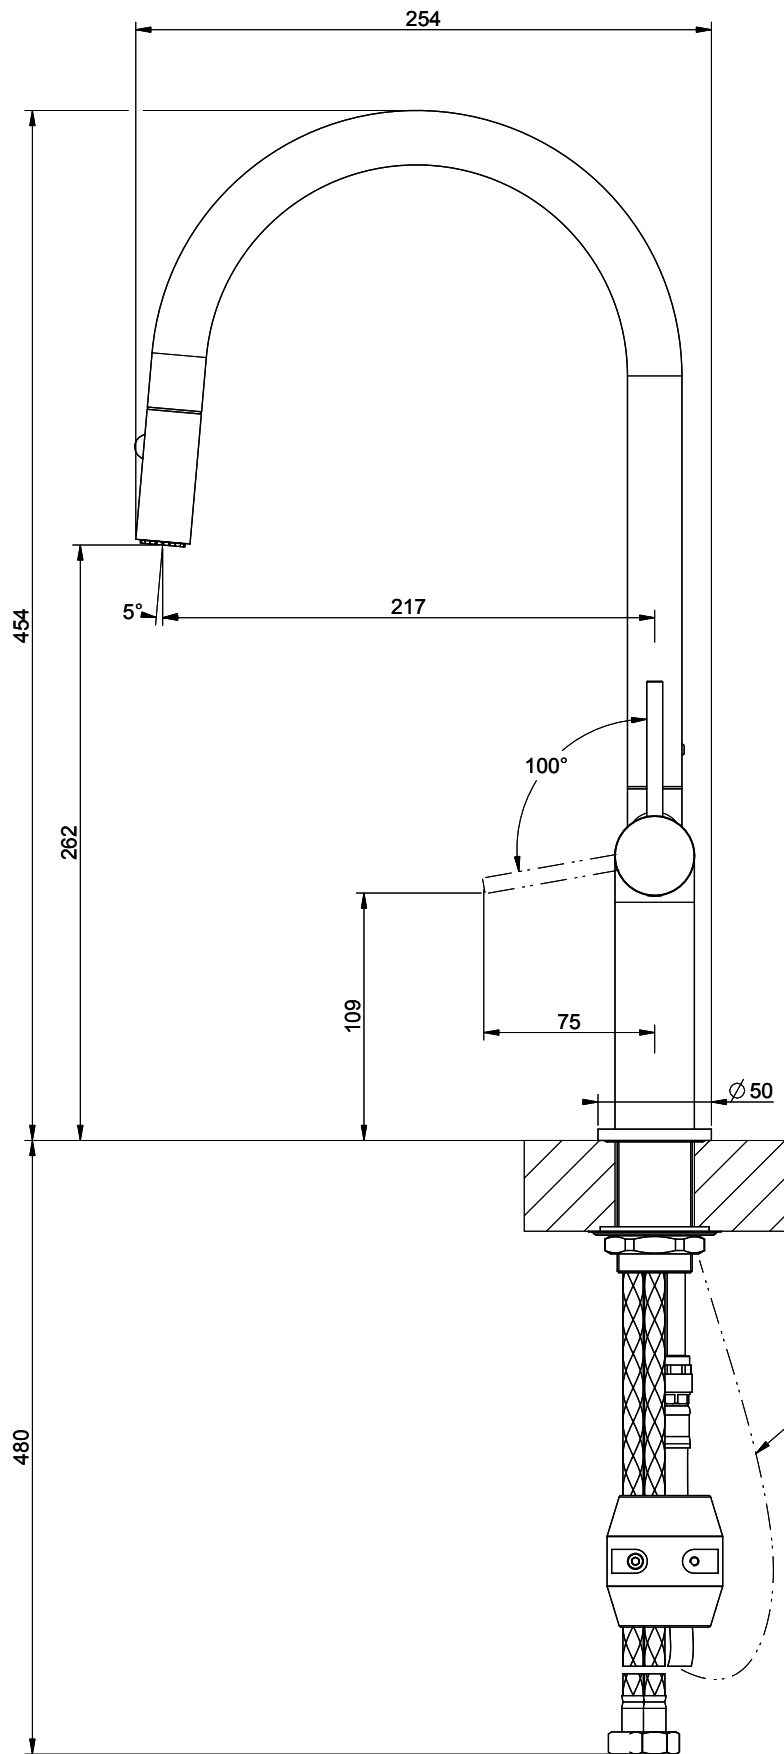

Gessi Stelo

[> Web link](#)

Serie
Gessi Stelo

Version
Side Lever C

Manufacturer ID
60303.149

Article no.
40.002.107.00

Model
Pull-out spray

Surface
stainless steel finish

Price CHF
692.- excl. VAT

Product description

Label Swiss Energy

Pivoting Range
360°

Flow Rate
6.20 (l / min (3bar))

Water jet
Normal and spray jet

Type of spout
Spout with nylon hose

Lever position
Right

GESSI

STELO 60303

MISCELATORE LAVELLO ESTRAIBILE

Formato **A4**

Dis.: GPF603030000G000

Gessi S.p.A. Parco Gessi, 13037 Serravalle Sesia (Vercelli) Italy Tel. 0039 0163 454111 Fax. 0039 0163 453150 www.gessi.com e-mail: gessi@gessi.it