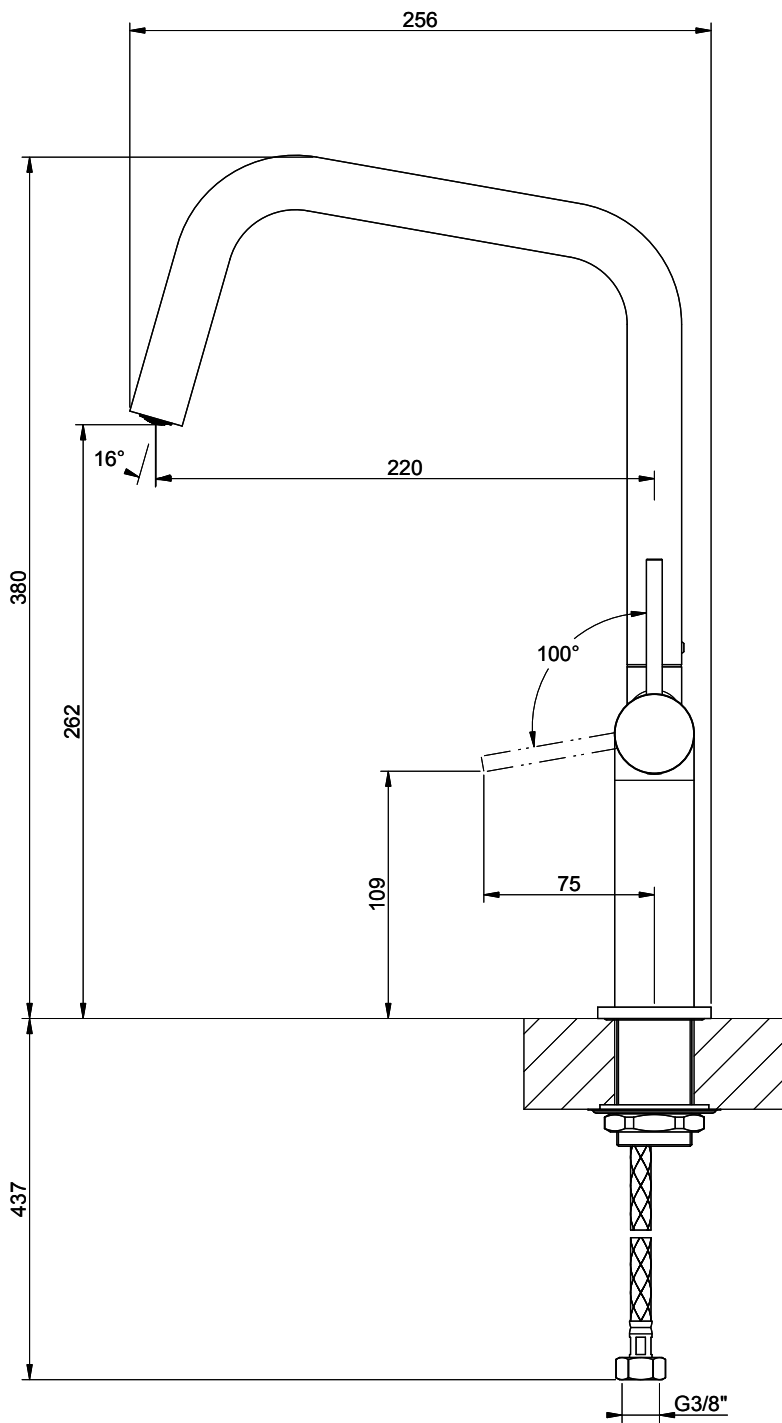

**Gessi Stelo**

[> Web link](#)

**Serie**  
Gessi Stelo  
**Version**  
Side Lever U  
**Manufacturer ID**  
60305.031  
**Article no.**  
40.002.109.00

**Model**  
Swivel spout  
**Surface**  
Chrome

**Price CHF**  
389.- excl. VAT

**Product description**

**Label Swiss Energy**

**Pivoting Range**  
360°

**Flow Rate**  
9.00 (l / min (3bar))

**Water jet**  
Normal jet

**Lever position**  
Right

**Water connection**  
Flexible connecting hose

**GESSI**

**STELO 60305**

MISCELATORE LAVELLO CANNA GIREVOLE

Formato **A4**

Dis.: GPF6030500000G000

Gessi S.p.A. Parco Gessi, 13037 Serravalle Sesia (Vercelli) Italy Tel. 0039 0163 454111 Fax. 0039 0163 453150 www.gessi.com e-mail: gessi@gessi.it