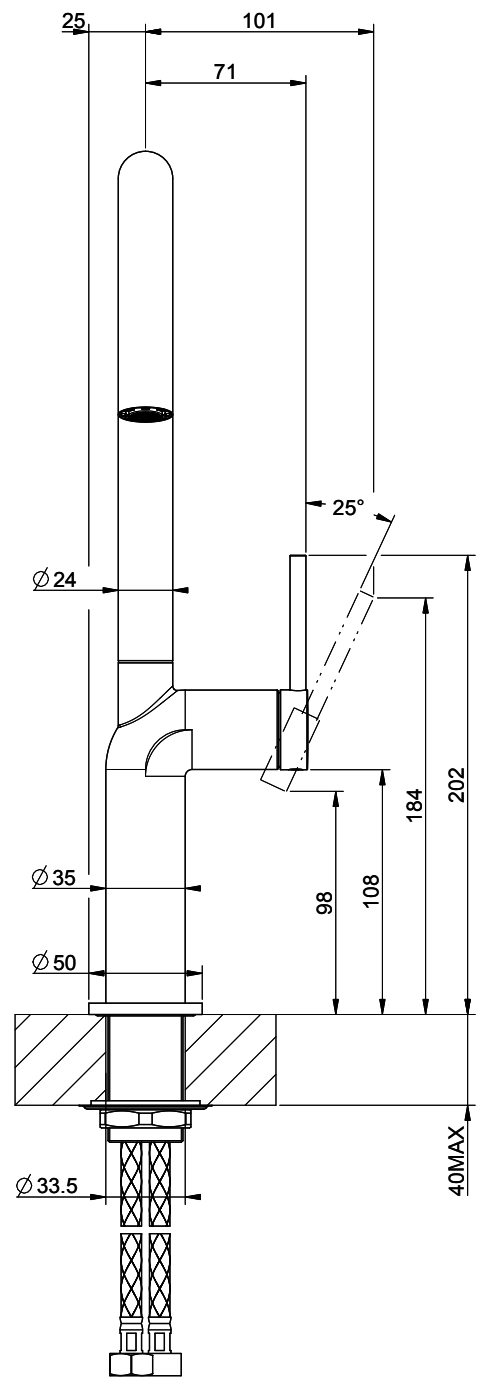

**Gessi Stelo**

[> Web link](#)

**Serie**  
Gessi Stelo  
**Version**  
Side Lever U  
**Manufacturer ID**  
60305.031  
**Article no.**  
40.002.109.00

**Model**  
Swivel spout  
**Surface**  
Chrome

**Price CHF**  
389.- excl. VAT

**Product description**

**Label Swiss Energy**

**Pivoting Range**  
360°

**Flow Rate**  
9.00 (l / min (3bar))

**Water jet**  
Normal jet

**Lever position**  
Right

**Water connection**  
Flexible connecting hose

**GESSI**

**STELO 60305**

MISCELATORE LAVELLO CANNA GIREVOLE

Formato **A4**

Dis.: GPF6030500000G000

Gessi S.p.A. Parco Gessi, 13037 Serravalle Sesia (Vercelli) Italy Tel. 0039 0163 454111 Fax. 0039 0163 453150 www.gessi.com e-mail: gessi@gessi.it