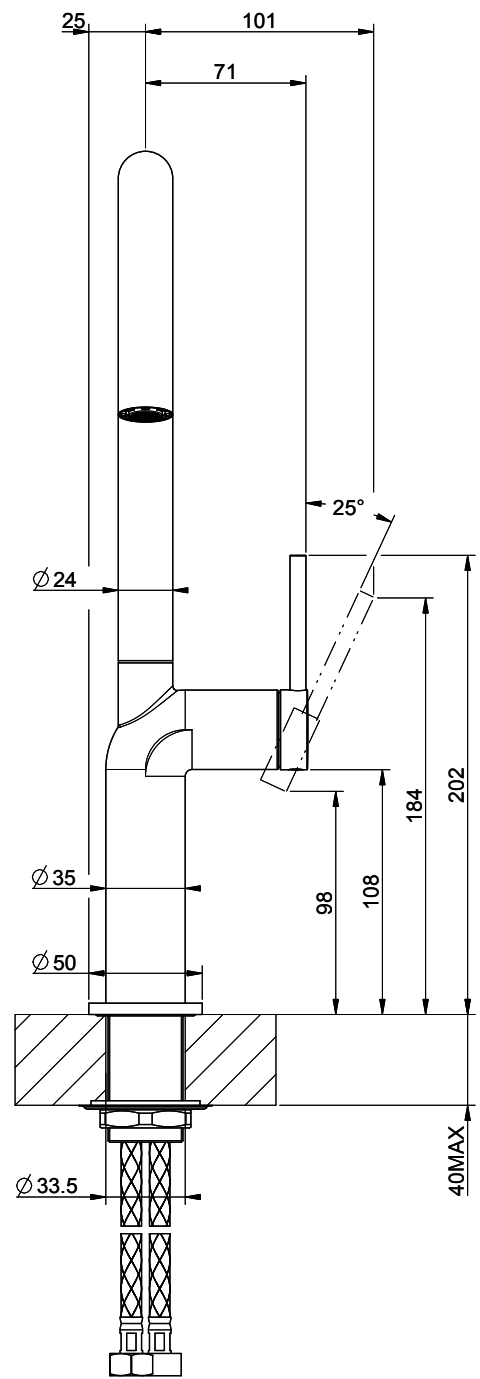

Gessi Stelo

[> Web link](#)

Serie
Gessi Stelo
Version
Side Lever U
Manufacturer ID
60305.031
Article no.
40.002.109.00

Model
Swivel spout
Surface
Chrome

Price CHF
389.- excl. VAT

Product description

Label Swiss Energy

Pivoting Range
360°

Flow Rate
9.00 (l / min (3bar))

Water jet
Normal jet

Lever position
Right

Water connection
Flexible connecting hose

Extra
Ceramic cartridge

Compatible Articles

> Weblink
40.001.131.00 / CHF
192.-
Dispenser Little Joe

> Weblink
40.001.642.00 / CHF
204.-
Dispenser Epoc

> Weblink
40.001.314.00 / CHF
155.-
Dispenser Nano

GESSI

STELO 60305

MISCELATORE LAVELLO CANNA GIREVOLE

Formato **A4**

Dis.: GPF6030500000G000

Gessi S.p.A. Parco Gessi, 13037 Serravalle Sesia (Vercelli) Italy Tel. 0039 0163 454111 Fax. 0039 0163 453150 www.gessi.com e-mail: gessi@gessi.it