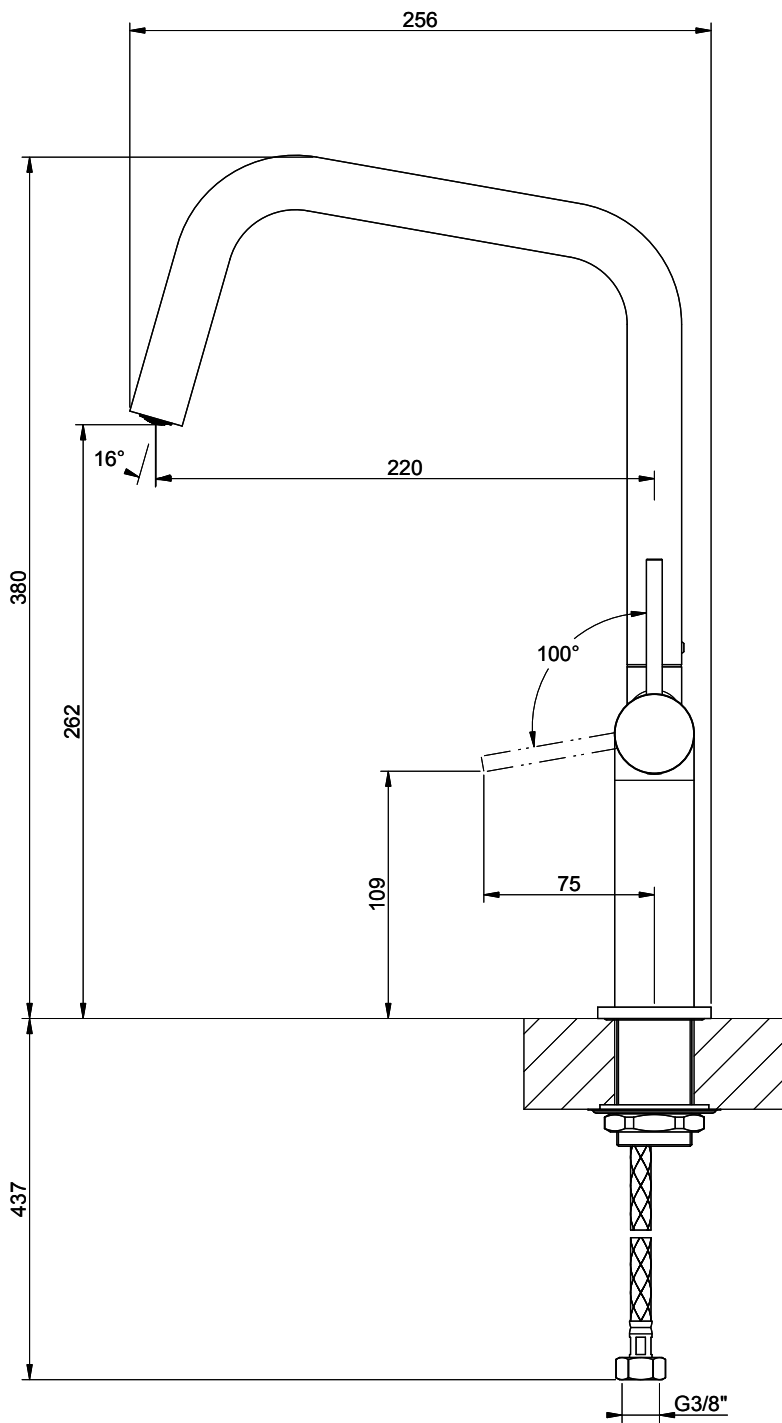

Gessi Stelo

[> Web link](#)

Serie
Gessi Stelo
Version
Side Lever U
Manufacturer ID
60305.031
Article no.
40.002.109.00

Model
Swivel spout
Surface
Chrome

Price CHF
389.- excl. VAT

Product description

Label Swiss Energy

Pivoting Range
360°

Flow Rate
9.00 (l / min (3bar))

Water jet
Normal jet

Lever position
Right

Water connection
Flexible connecting hose

Extra
Ceramic cartridge

Compatible Articles

> Weblink
40.001.131.00 / CHF
192.-
Dispenser Little Joe

> Weblink
40.001.642.00 / CHF
204.-
Dispenser Epoc

> Weblink
40.001.314.00 / CHF
155.-
Dispenser Nano

GESSI

STELO 60305

MISCELATORE LAVELLO CANNA GIREVOLE

Formato **A4**

Dis.: GPF6030500000G000

Gessi S.p.A. Parco Gessi, 13037 Serravalle Sesia (Vercelli) Italy Tel. 0039 0163 454111 Fax. 0039 0163 453150 www.gessi.com e-mail: gessi@gessi.it