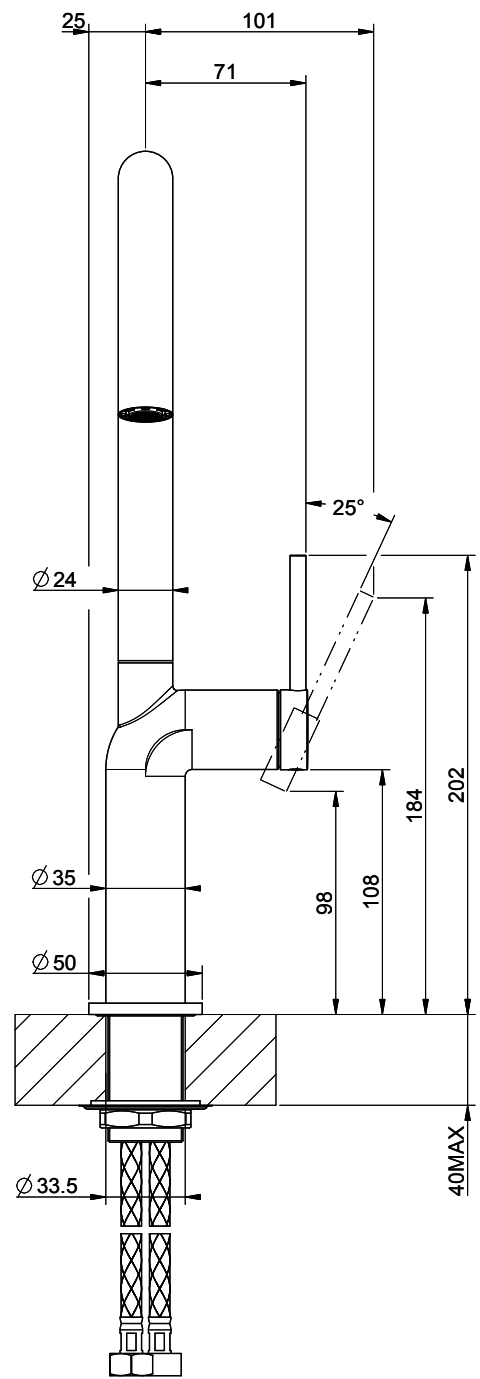

**Gessi Stelo**

[> Web link](#)

**Serie**  
Gessi Stelo  
**Version**  
Side Lever U  
**Manufacturer ID**  
60305.031  
**Article no.**  
40.002.109.00

**Model**  
Swivel spout  
**Surface**  
Chrome

**Price CHF**  
389.- excl. VAT

**Product description**

**Label Swiss Energy**

**Pivoting Range**  
360°

**Flow Rate**  
9.00 (l / min (3bar))

**Water jet**  
Normal jet

**Lever position**  
Right

**Water connection**  
Flexible connecting hose

**GESSI**

**STELO 60305**

MISCELATORE LAVELLO CANNA GIREVOLE

Formato **A4**

Dis.: GPF6030500000G000

Gessi S.p.A. Parco Gessi, 13037 Serravalle Sesia (Vercelli) Italy Tel. 0039 0163 454111 Fax. 0039 0163 453150 www.gessi.com e-mail: gessi@gessi.it