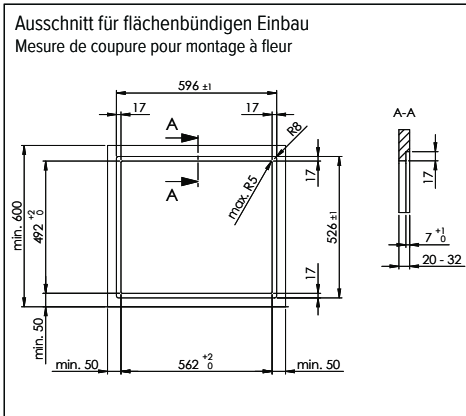

Samsung Kochfelder: Masszeichnungen Tables de cuisson Samsung: dessins techniques

Samsung IK10F