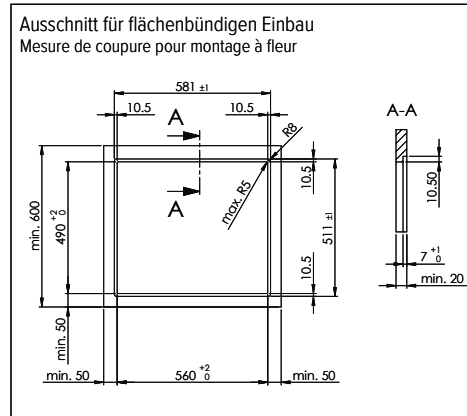

Samsung EK20F