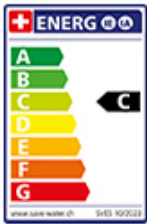

**KWC Luna-E**

[> Web link](#)

**Serie**  
KWC Luna-E  
**Version**  
Top Lever

**Model**  
Swivel spout  
**Surface**  
Chrome

**Article no.**  
40.001.720.00

**Price CHF**  
303.- excl. VAT

**Product description**

**Label Swiss Energy**

**Pivoting Range**  
160°

**Flow Rate**  
12.00 (l / min (3bar))

**Water jet**  
Normal jet

**Water connection**  
Flexible connecting hose

**Extra**  
Ceramic cartridge

**Compatible Articles**