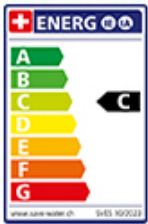

**KWC Luna-E**

[> Web link](#)

**Serie**  
KWC Luna-E  
**Version**  
Top Lever

**Model**  
Swivel spout  
**Surface**  
Chrome

**Article no.**  
40.001.720.00

**Price CHF**  
303.- excl. VAT

**Product description**

**Label Swiss Energy**

**Pivoting Range**  
160°

**Flow Rate**  
12.00 (l / min (3bar))

**Water jet**  
Normal jet

**Water connection**  
Flexible connecting hose

**Extra**  
Ceramic cartridge

**Compatible Articles**