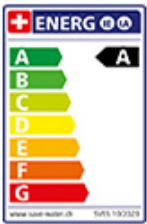

## Laufen Eleo

[> Web link](#)

**Serie**  
Laufen Eleo

**Article no.**  
40.003.031.00

**Model**  
Swivel spout  
**Surface**  
Powder coating black matt

**Price CHF**  
258.- excl. VAT

## Label Swiss Energy

**Pivoting Range**  
90°

**Flow Rate**  
6.90 (l / min (3bar))

**Water jet**  
Normal jet

**Water connection**  
Flexible connecting hose

**Extra**  
Ceramic cartridge