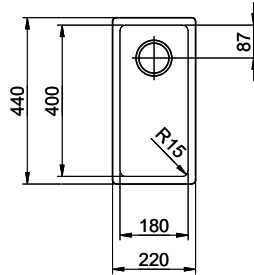

Linero LIO 18U Desino

Masse / Ausschnittkontur
Dimensions / contour de découpe
Dimensioni / contorno dell'apertura