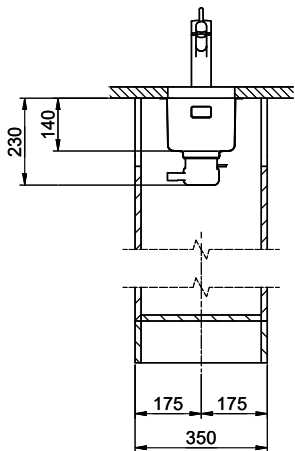

Linero LIO 18U Desino

Masse / Ausschnittkontur
Dimensions / contour de découpe
Dimensioni / contorno dell'apertura