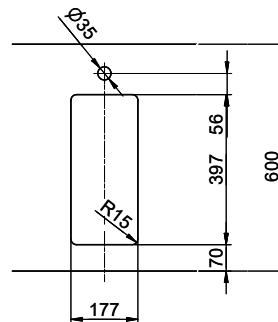

Linero LIO 18U Desino

Masse / Ausschnittkontur
Dimensions / contour de découpe
Dimensioni / contorno dell'apertura