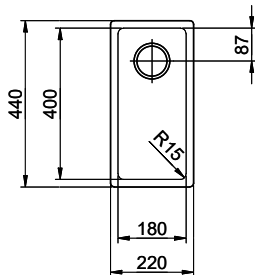

Linero LIO 18U Desino

Masse / Ausschnittkontur
Dimensions / contour de découpe
Dimensioni / contorno dell'apertura