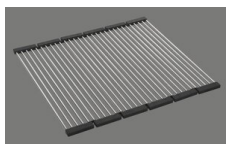

[> Weblink](#)
40.001.138.00 / CHF 125.-
Inox Pad