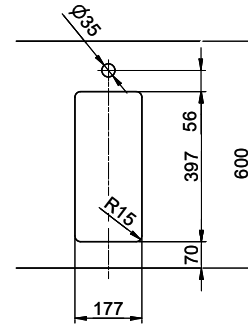

Linero LIO 18U Desino

Masse / Ausschnittkontur
Dimensions / contour de découpe
Dimensioni / contorno dell'apertura