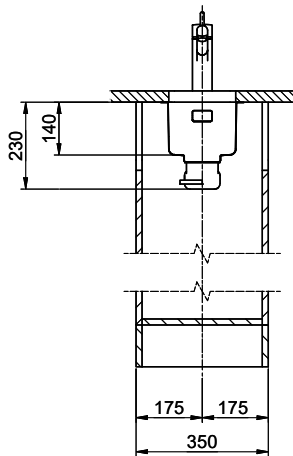

Linero LIO 18U Desino

Masse / Ausschnittkontur
Dimensions / contour de découpe
Dimensioni / contorno dell'apertura