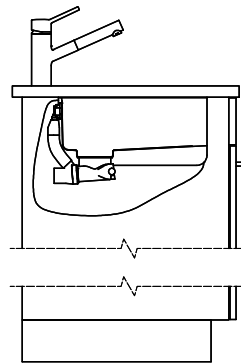

Linero LIO 18U Desino

Masse / Ausschnittkontur
Dimensions / contour de découpe
Dimensioni / contorno dell'apertura