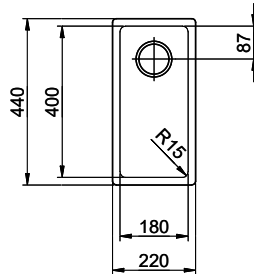

Linero LIO 18U Desino

Masse / Ausschnittkontur
Dimensions / contour de découpe
Dimensioni / contorno dell'apertura