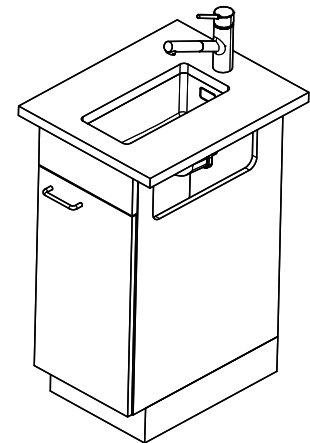

Linero LIO 18U Desino

Masse / Ausschnittkontur
Dimensions / contour de découpe
Dimensioni / contorno dell'apertura