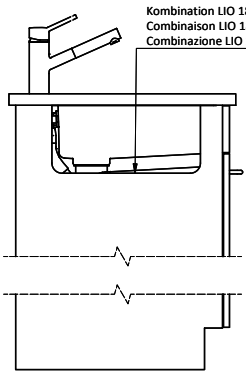

Linero LIO 18U + LIO 34U Desino

Masse / Ausschnittkontur
Dimensions / contour de découpe
Dimensioni / contorno dell'apertura

Bohrung für Zug- und Druckknöpfe Ø14
Bohrung für Drehknopf Ø25
Trou pour boutons et Pousoirs de commande Ø14
Trou pour bouton rotatif Ø25
Foro per Pomelli tiranti e Pomelli pulsanti Ø14
Foro per Pomolo girevoli Ø25