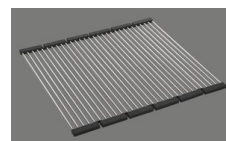

[> Weblink](#)
40.001.138.00 / CHF 125.-
Inox Pad