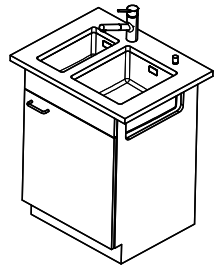

Linero LIO 18U + LIO 34U Desino

Masse / Ausschnittkontur
Dimensions / contour de découpe
Dimensioni / contorno dell'apertura

Bohrung für Zug- und Druckknöpfe Ø14
Bohrung für Drehknopf Ø25
Trou pour boutons et Pousoirs de commande Ø14
Trou pour bouton rotatif Ø25
Foro per Pomelli tiranti e Pomelli pulsanti Ø14
Foro per Pomolo girevoli Ø25