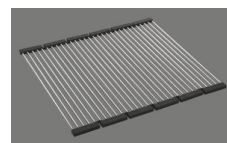

[> Weblink](#)
40.001.277.00 / CHF 151.-
Chopping board, made of plastic

[> Weblink](#)
40.001.138.00 / CHF 125.-
Inox Pad

[> Weblink](#)
40.002.008.00 / CHF 51.-
Maro dish drainer mat, Dark Grey

Spares

You can find the compatible range of spares here [> Weblink](#)