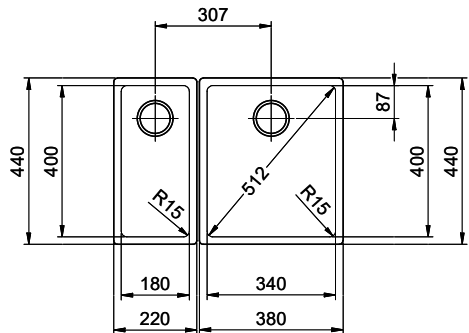

Linero LIO 18U + LIO 34U Desino

Masse / Ausschnittkontur
Dimensions / contour de découpe
Dimensioni / contorno dell'apertura

Bohrung für Zug- und Druckknöpfe Ø14
Bohrung für Drehknopf Ø25
Trou pour boutons et Pousoirs de commande Ø14
Trou pour bouton rotatif Ø25
Foro per Pomelli tiranti e Pomelli pulsanti Ø14
Foro per Pomolo girevoli Ø25