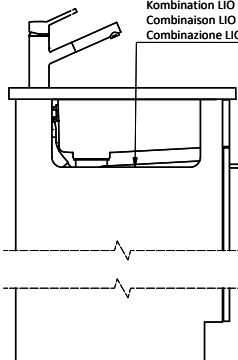

Linero LIO 18U + LIO 34U Desino

Masse / Ausschnittkontur
Dimensions / contour de découpe
Dimensioni / contorno dell'apertura

Bohrung für Zug- und Druckknöpfe Ø14
Bohrung für Drehknopf Ø25
Trou pour boutons et Pousoirs de commande Ø14
Trou pour bouton rotatif Ø25
Foro per Pomelli tiranti e Pomelli pulsanti Ø14
Foro per Pomolo girevoli Ø25