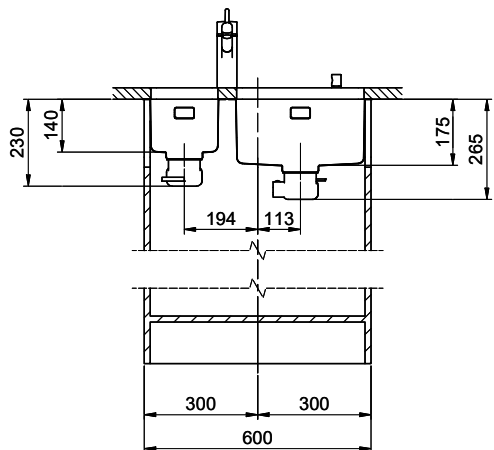

Linero LIO 18U + LIO 34U Desino

Masse / Ausschnittkontur
Dimensions / contour de découpe
Dimensioni / contorno dell'apertura

Bohrung für Zug- und Druckknöpfe Ø14
Bohrung für Drehknopf Ø25
Trou pour boutons et Pousoirs de commande Ø14
Trou pour bouton rotatif Ø25
Foro per Pomelli tiranti e Pomelli pulsanti Ø14
Foro per Pomolo girevoli Ø25