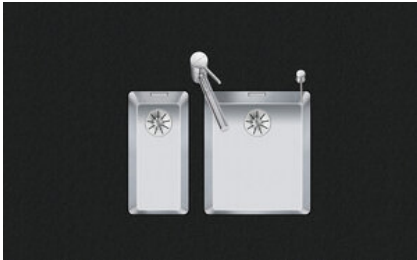

**Linero LIO 18U + LIO 34U**

[> Web link](#)

**Fitting style**  
Undermount bowls

**Model**  
LIO 18U + LIO 34U

**Material**  
Stainless steel 18/10

**Article no.**  
10.105.542.00

**Cabinet size**  
60 cm

**Basket**  
3½" Tipo

**Surface**  
Matt

**Price CHF**  
1'836.- excl. VAT

**Dimensions**  
180x400x140mm

**Corner radius**  
15 mm

**Overflow and drain technology**

Sieve - type M

Swivelling overflow cap

**Basket pre-assembly**