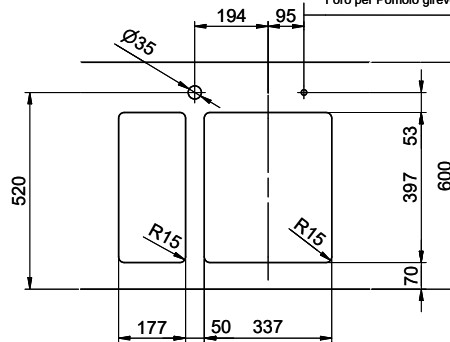

Linero LIO 18U + LIO 34U Desino

Masse / Ausschnittkontur
Dimensions / contour de découpe
Dimensioni / contorno dell'apertura

Bohrung für Zug- und Druckknöpfe Ø14
Bohrung für Drehknopf Ø25

Trou pour boutons et Pousoirs de commande Ø14
Trou pour bouton rotatif Ø25