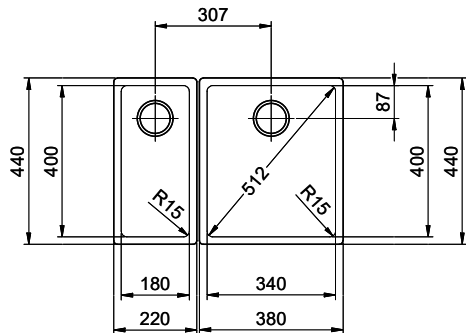

Linero LIO 18U + LIO 34U Desino

Masse / Ausschnittkontur
Dimensions / contour de découpe
Dimensioni / contorno dell'apertura

Bohrung für Zug- und Druckknöpfe Ø14
Bohrung für Drehknopf Ø25

Trou pour boutons et Pousoirs de commande Ø14
Trou pour bouton rotatif Ø25