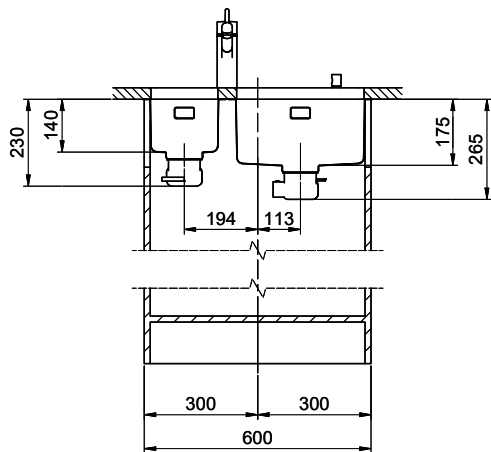

Linero LIO 18U + LIO 34U Desino

Masse / Ausschnittkontur
Dimensions / contour de découpe
Dimensioni / contorno dell'apertura

Bohrung für Zug- und Druckknöpfe Ø14
Bohrung für Drehknopf Ø25

Trou pour boutons et Pousoirs de commande Ø14
Trou pour bouton rotatif Ø25