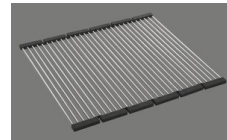

> Weblink  
40.001.277.00 / CHF 151.-  
Chopping board, made of plastic

> Weblink  
40.001.138.00 / CHF 125.-  
Inox Pad

> Weblink  
40.002.008.00 / CHF 51.-  
Maro dish drainer mat, Dark Grey

**Spares**