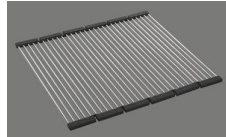

> Weblink
40.001.138.00 / CHF 125.-
Inox Pad