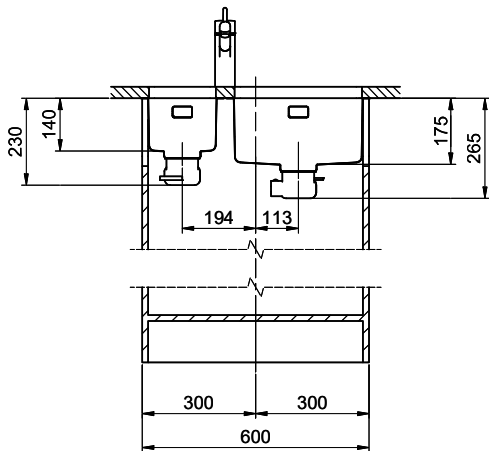

Linero LIO 18U + LIO 34U Desino

Masse / Ausschnittkontur
Dimensions / contour de découpe
Dimensioni / contorno dell'apertura