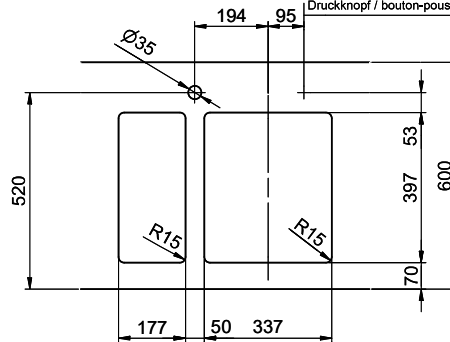

Linero LIO 18U + LIO 34U Desino

Masse / Ausschnittkontur
Dimensions / contour de découpe
Dimensioni / contorno dell'apertura