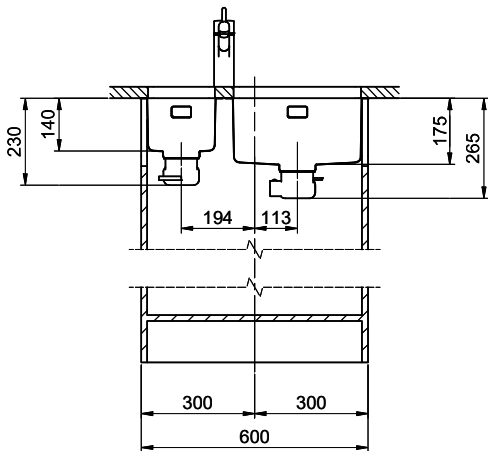

Linero LIO 18U + LIO 34U Desino

Masse / Ausschnittkontur
Dimensions / contour de découpe
Dimensioni / contorno dell'apertura