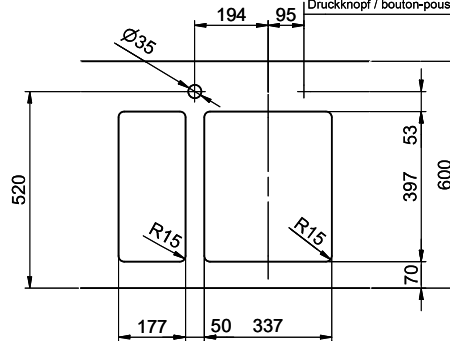

Linero LIO 18U + LIO 34U Desino

Masse / Ausschnittkontur
Dimensions / contour de découpe
Dimensioni / contorno dell'apertura