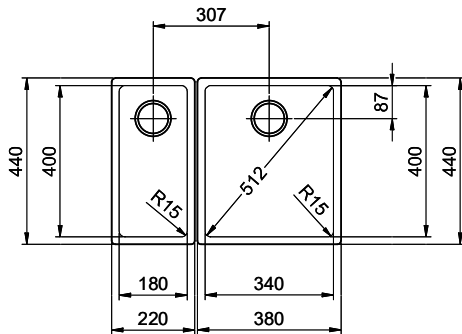

Linero LIO 18U + LIO 34U Desino

Masse / Ausschnittkontur
Dimensions / contour de découpe
Dimensioni / contorno dell'apertura