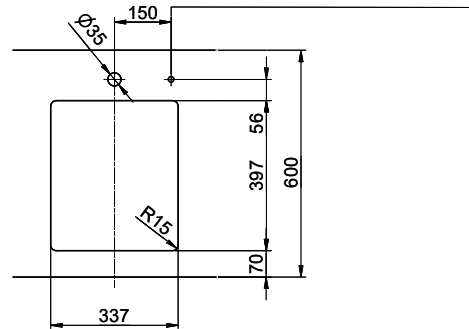

Linero LIO 34U Desino

Masse / Ausschnittkontur
Dimensions / contour de découpe
Dimensioni / contorno dell'apertura

Bohrung für Zug- und Druckknöpfe Ø14
Bohrung für Drehknopf Ø25
Trou pour boutons et Poussoirs de commande Ø14
Trou pour bouton rotatif Ø25
Foro per Pomelli tiranti e Pomelli pulsanti Ø14
Foro per Pomolo girevoli Ø25