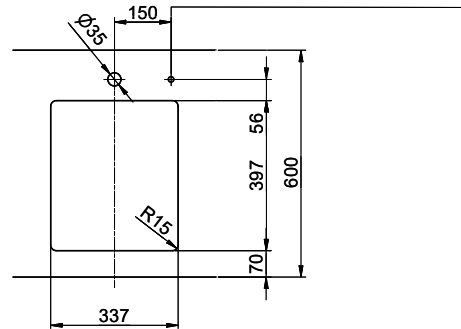

Linero LIO 34U Desino

Masse / Ausschnittkontur
Dimensions / contour de découpe
Dimensioni / contorno dell'apertura

Bohrung für Zug- und Druckknöpfe Ø14
Bohrung für Drehknopf Ø25
Trou pour boutons et Poussoirs de commande Ø14
Trou pour bouton rotatif Ø25
Foro per Pomelli tiranti e Pomelli pulsanti Ø14
Foro per Pomolo girevoli Ø25