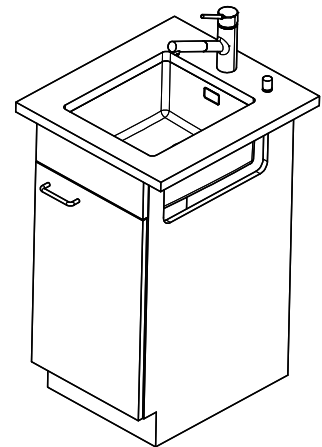

Linero LIO 34U Desino

Masse / Ausschnittkontur
Dimensions / contour de découpe
Dimensioni / contorno dell'apertura

Bohrung für Zug- und Druckknöpfe Ø14
Bohrung für Drehknopf Ø25
Trou pour boutons et Poussoirs de commande Ø14
Trou pour bouton rotatif Ø25
Foro per Pomelli tiranti e Pomelli pulsanti Ø14
Foro per Pomolo girevoli Ø25