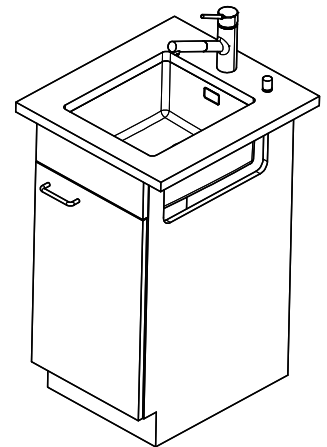

Linero LIO 34U Desino

Masse / Ausschnittkontur
Dimensions / contour de découpe
Dimensioni / contorno dell'apertura

Bohrung für Zug- und Druckknöpfe Ø14
Bohrung für Drehknopf Ø25
Trou pour boutons et Poussoirs de commande Ø14
Trou pour bouton rotatif Ø25
Foro per Pomelli tiranti e Pomelli pulsanti Ø14
Foro per Pomolo girevoli Ø25