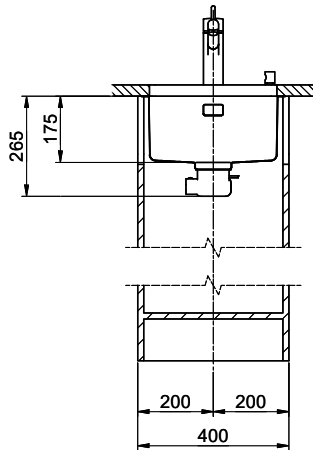

Linero LIO 34U Desino

Masse / Ausschnittkontur
Dimensions / contour de découpe
Dimensioni / contorno dell'apertura

Bohrung für Zug- und Druckknöpfe Ø14
Bohrung für Drehknopf Ø25
Trou pour boutons et Poussoirs de commande Ø14
Trou pour bouton rotatif Ø25
Foro per Pomelli tiranti e Pomelli pulsanti Ø14
Foro per Pomolo girevoli Ø25