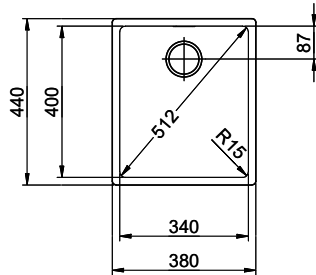

Linero LIO 34U Desino

Masse / Ausschnittkontur
Dimensions / contour de découpe
Dimensioni / contorno dell'apertura

Bohrung für Zug- und Druckknöpfe Ø14
Bohrung für Drehknopf Ø25
Trou pour boutons et Poussoirs de commande Ø14
Trou pour bouton rotatif Ø25
Foro per Pomelli tiranti e Pomelli pulsanti Ø14
Foro per Pomolo girevoli Ø25