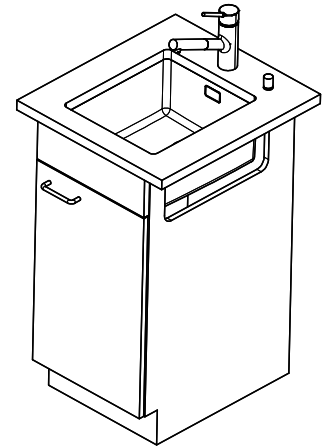

Linero LIO 34U Desino

Masse / Ausschnittkontur
Dimensions / contour de découpe
Dimensioni / contorno dell'apertura

Bohrung für Zug- und Druckknöpfe Ø14
Bohrung für Drehknopf Ø25
Trou pour boutons et Poussoirs de commande Ø14
Trou pour bouton rotatif Ø25
Foro per Pomelli tiranti e Pomelli pulsanti Ø14
Foro per Pomolo girevoli Ø25