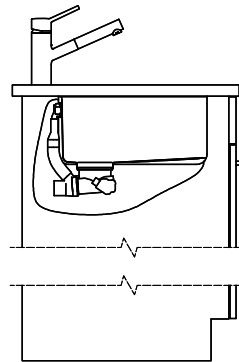

Linero LIO 34U Desino

Masse / Ausschnittkontur
Dimensions / contour de découpe
Dimensioni / contorno dell'apertura

Bohrung für Zug- und Druckknöpfe Ø14
Bohrung für Drehknopf Ø25
Trou pour boutons et Poussoirs de commande Ø14
Trou pour bouton rotatif Ø25
Foro per Pomelli tiranti e Pomelli pulsanti Ø14
Foro per Pomolo girevoli Ø25