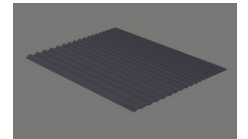

#### Optional accessories

[> Weblink](#)  
40.000.912.00 / CHF 106.-  
Colander, perforated

[> Weblink](#)  
40.001.289.00 / CHF 106.-  
Colander, unperforated

[> Weblink](#)  
40.000.909.00 / CHF 151.-  
Chopping board, made of glass, white

[> Weblink](#)  
40.001.277.00 / CHF 151.-  
Chopping board, made of plastic

[> Weblink](#)  
40.001.138.00 / CHF 125.-  
Inox Pad

[> Weblink](#)  
40.002.008.00 / CHF 51.-  
Maro dish drainer mat, Dark Grey